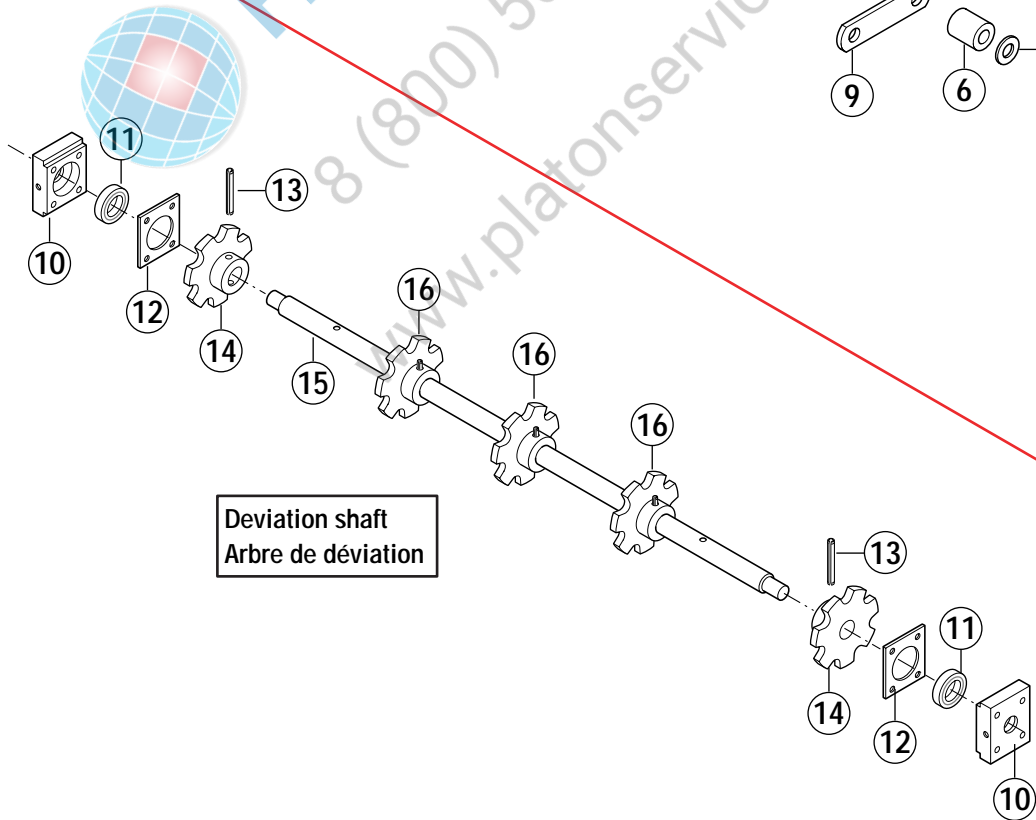

PLATON SERVICE

8 (800) 500-34-41

www.platonservice.com

key no. Pos.-Nr. réf.	part no. Teile-Nr. no. pièce	quantity Anzahl quantité	part name Teile-Benennung nom de la pièce
01	00-897 039-001	1	Motor (see wiring diagram)
02	00-374610-008	2	Flange
03	00-301302-006	2	Ball bearing
04	00-378164-002	2	Fixing plate
05	01-247737-001	1	Shaft
06	00-602317-000	3	Key
07	00-378109-000	2	Stopper
08	00-378289-000	10	Brush
09	00-780836-003	1	Motor (see wiring diagram)
10	00-895380-001	1	Clutch
11	00-895380-011	1	End switch
12	00-229236-000	2	Flange
13	00-602748-000	2	Ball bearing
14	01-247721-001	2	Fixing device
15	01-290722-001	2	Chain wheel
16	00-609756-000	5	Grooved pin
17	01-290721-001	1	Shaft
18	01-290723-001	3	Chain wheel
19	01-290720-001	3	Shaft (complete)

Conveyor 00-378034-006
 Convoyeur 00-378034-006

Deviation shaft
 Arbre de déviation

key no. Pos.-Nr. réf.	part no. Teile-Nr. no. pièce	quantity Anzahl quantité	part name Teile-Benennung nom de la pièce
01	00-733383-001	-	Catch
02	00-378138-000	-	Conveyor link
03	00-378137-000	-	Support link
04	00-378150-001	-	Spacer
05	00-602288-000	-	Washer
06	00-378150-007	-	Spacer
07	00-602884-000	-	Cotter pin
08	00-378215-001	-	Rod
09	00-081100-000	-	Conveyor link
10	00-378195-002	2	Flange
11	00-301302-007	2	Ball bearing
12	00-375370-000	2	Fixing device
13	00-602849-000	5	Grooved pin
14	00-303598-000	2	Chain wheel
15	00-378192-003	1	Shaft
16	00-378144-000	3	Chain wheel