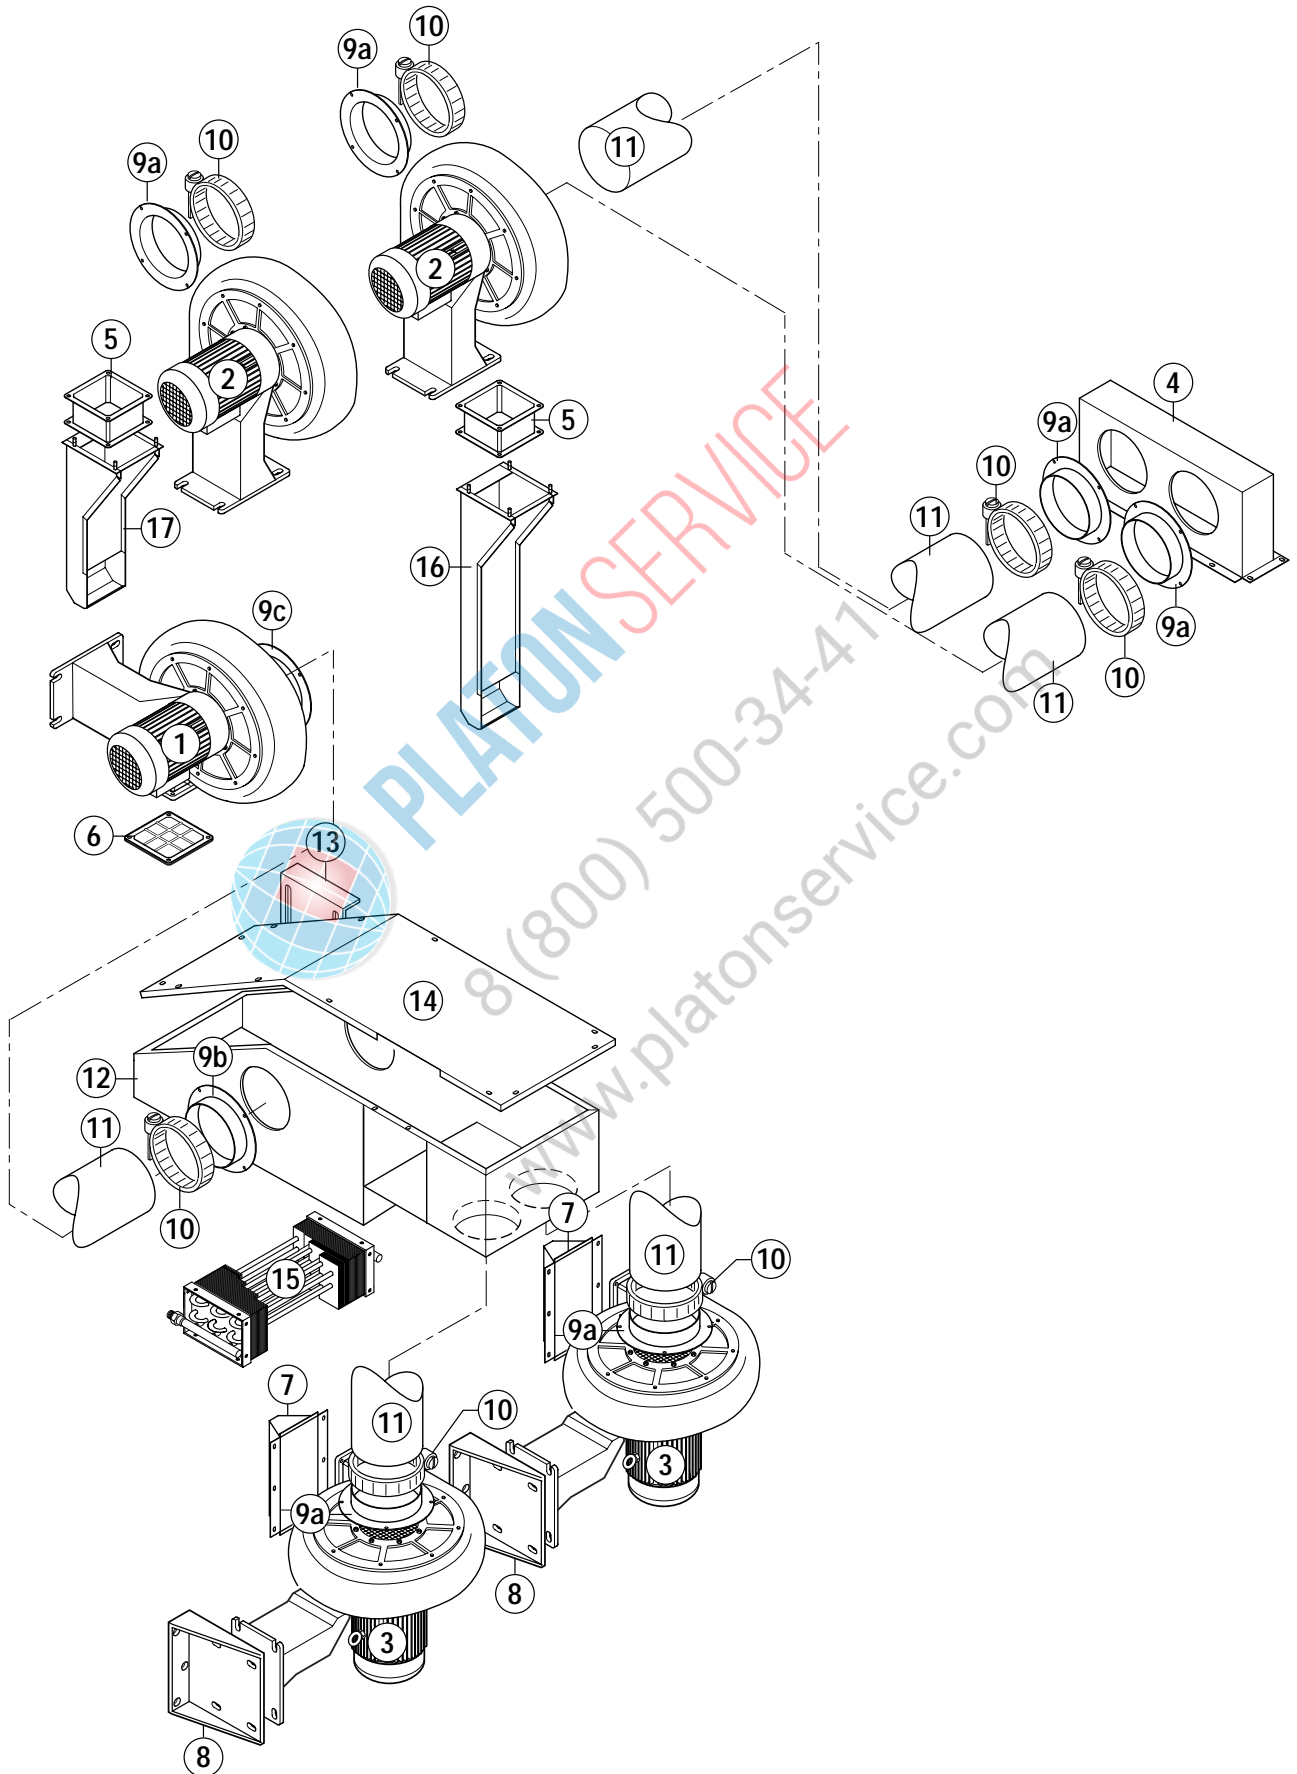

key no. Pos.-Nr. réf.	part no. Teile-Nr. no. pièce	quantity Anzahl quantité	part name Teile-Benennung nom de la pièce
01	00-301247-023	1	Blower (see wiring diagram)
02	00-301247-021	1	Blower (see wiring diagram)
03	00-301247-023	3	Blower (see wiring diagram)
04	01-243453-001	1	Suction hood
05	01-243447-001	2	Pressure joint
06	01-247322-001	2	Grid
07	01-243622-001	2	Front jet
08	01-249027-001	2	Mount
09a	01-243444-001	6	Suction flange
09b	01-243444-002	2	Suction flange
09c	01-243444-004	1	Suction flange
10	01-243607-001	10	Hose clamp
11	01-243606-005	5	Hose
12	01-249025-001	1	Suction hood
13	01-243637-001	1	Baffle
14	01-249026-002	1	Suction hood cover
15	00-229742-000	1	Steam heater
16	01-243623-002	1	Rear jet
17	01-243623-001	1	Rear jet