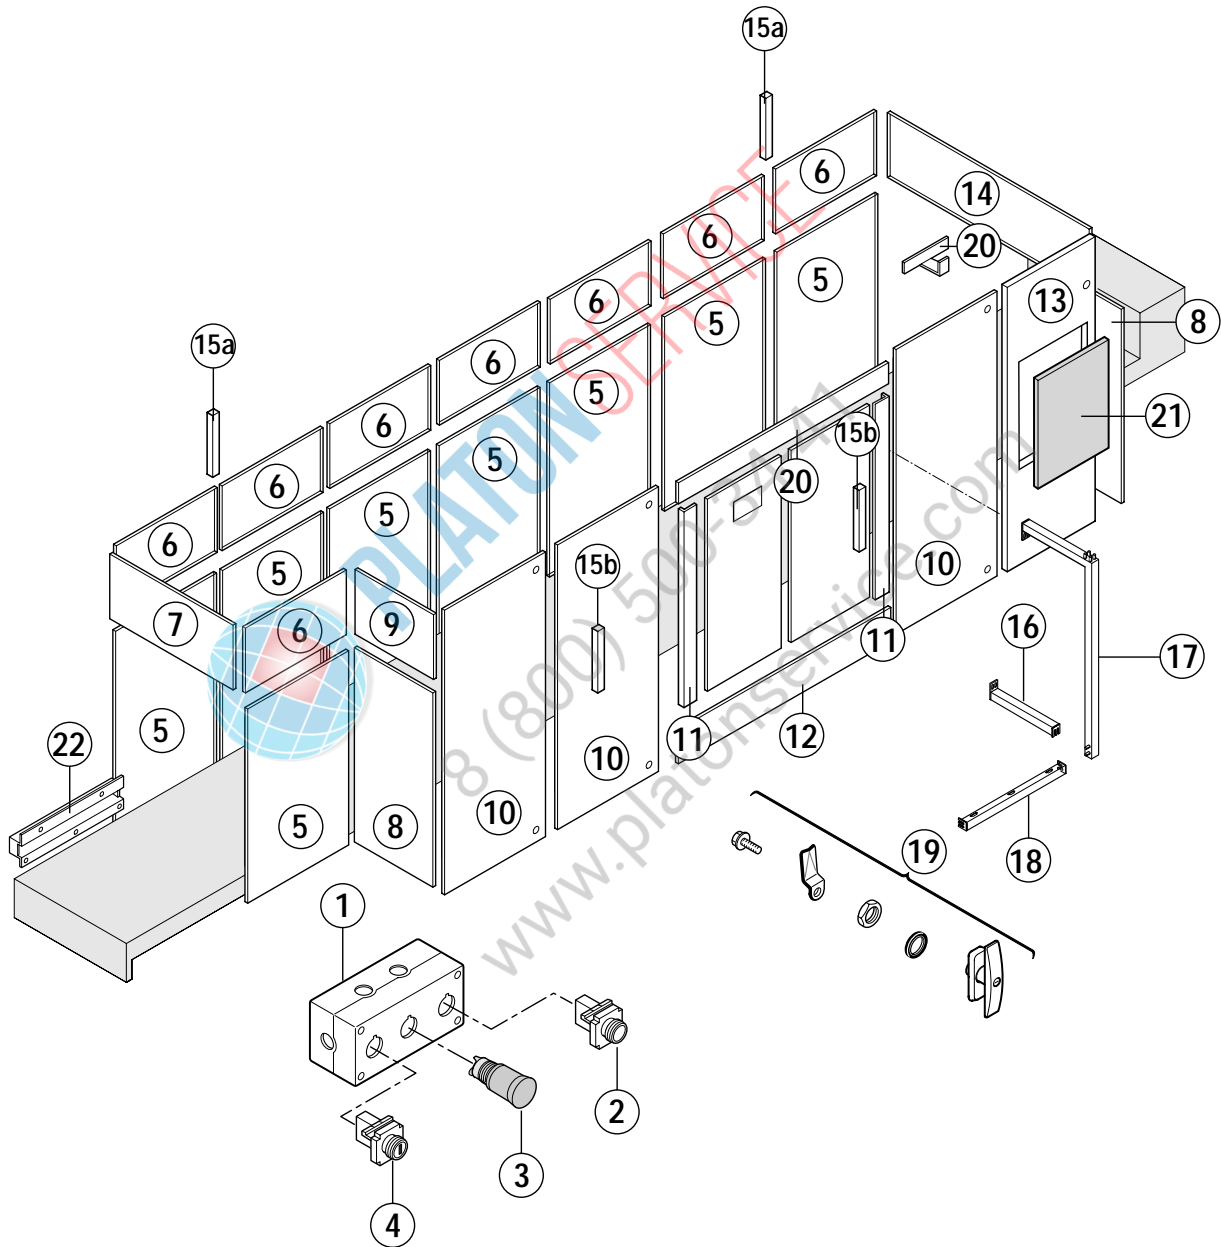

PLATON SERVICE

8 (800) 500-34-47

www.platonservice.com

key no. Pos.-Nr. réf.	part no. Teile-Nr. no. pièce	quantity Anzahl quantité	part name Teile-Benennung nom de la pièce
01	01-247884-003	1	Tank
02	00-895302-002	4	Adjustable feet
03	01-249006-001	1	Cover
04	00-699493-001	1	Handle
05	01-243120-001	1	Latch
06	00-602502-000	1	Nut
07	01-243610-001	1	Fixing
08	01-243610-002	1	Fixing
09	01-248273-001	1	Holder
10	01-247393-001	1	Diffuser
11	00-603594-000	1	Gasket
12	01-247394-001	1	Diffuser complete (including pos. 10)
13	01-247386-002	1	Strainer
14	01-242095-001	1	Tank heating
15	00-229516-000	1	Gasket
16	01-246721-004	1	Front cover
17	00-698782-007	1	Hinge
18	00-733912-001	1	Overflow
19	00-229513-009	1	Connecting box
20	00-229519-000	1	Float switch (see wiring diagram)
21	00-112467-000	1	Float hanger
22	00-112674-000	1	Float
23	00-229190-000	1	Protection sheet
24	00-300600-000	1	Gasket
25	00-602316-000	1	Tooth washer
26	00-602476-000	1	Nut

key no. Pos.-Nr. réf.	part no. Teile-Nr. no. pièce	quantity Anzahl quantité	part name Teile-Benennung nom de la pièce
01	00-896646-003	1	Wash pump (see wiring diagram)
02	00-896646-001	1	Circulation pump (see wiring diagram)
03	00-603594-000	1	Gasket (DN 50)
04	01-249011-001	1	Adapter (1 1/2"-HT50)
05	01-249003-002	1	Manifold (including pos. 6)
06	00-699490-002	2	Ball valve (DN 40)
07	00-276903-031	5	O-ring
08	01-249002-001	1	Branch (DN 40)
09	00-603103-000	3	Elbow (DN 50)
10	00-609483-000	1	Pipe (DN 50)
13	01-247391-002	1	Pipe
12	00-733912-001	1	Connecting piece
13	00-699103-001	4	Connection piece
14	00-324735-002	4	Clamp
15	01-247811-002	1	Pump well
16	01-247819-001	1	Strainer
17	00-895805-001	1	Support
18	00-733328-013	1	Support
19	00-774683-003	1	Solenoid valve (see wiring diagram)
20	00-600586-000	2	Tee
21	00-229681-001	1	Plug
22	00-600614-000	1	Bushing
23	00-325708-001	2	Reduction