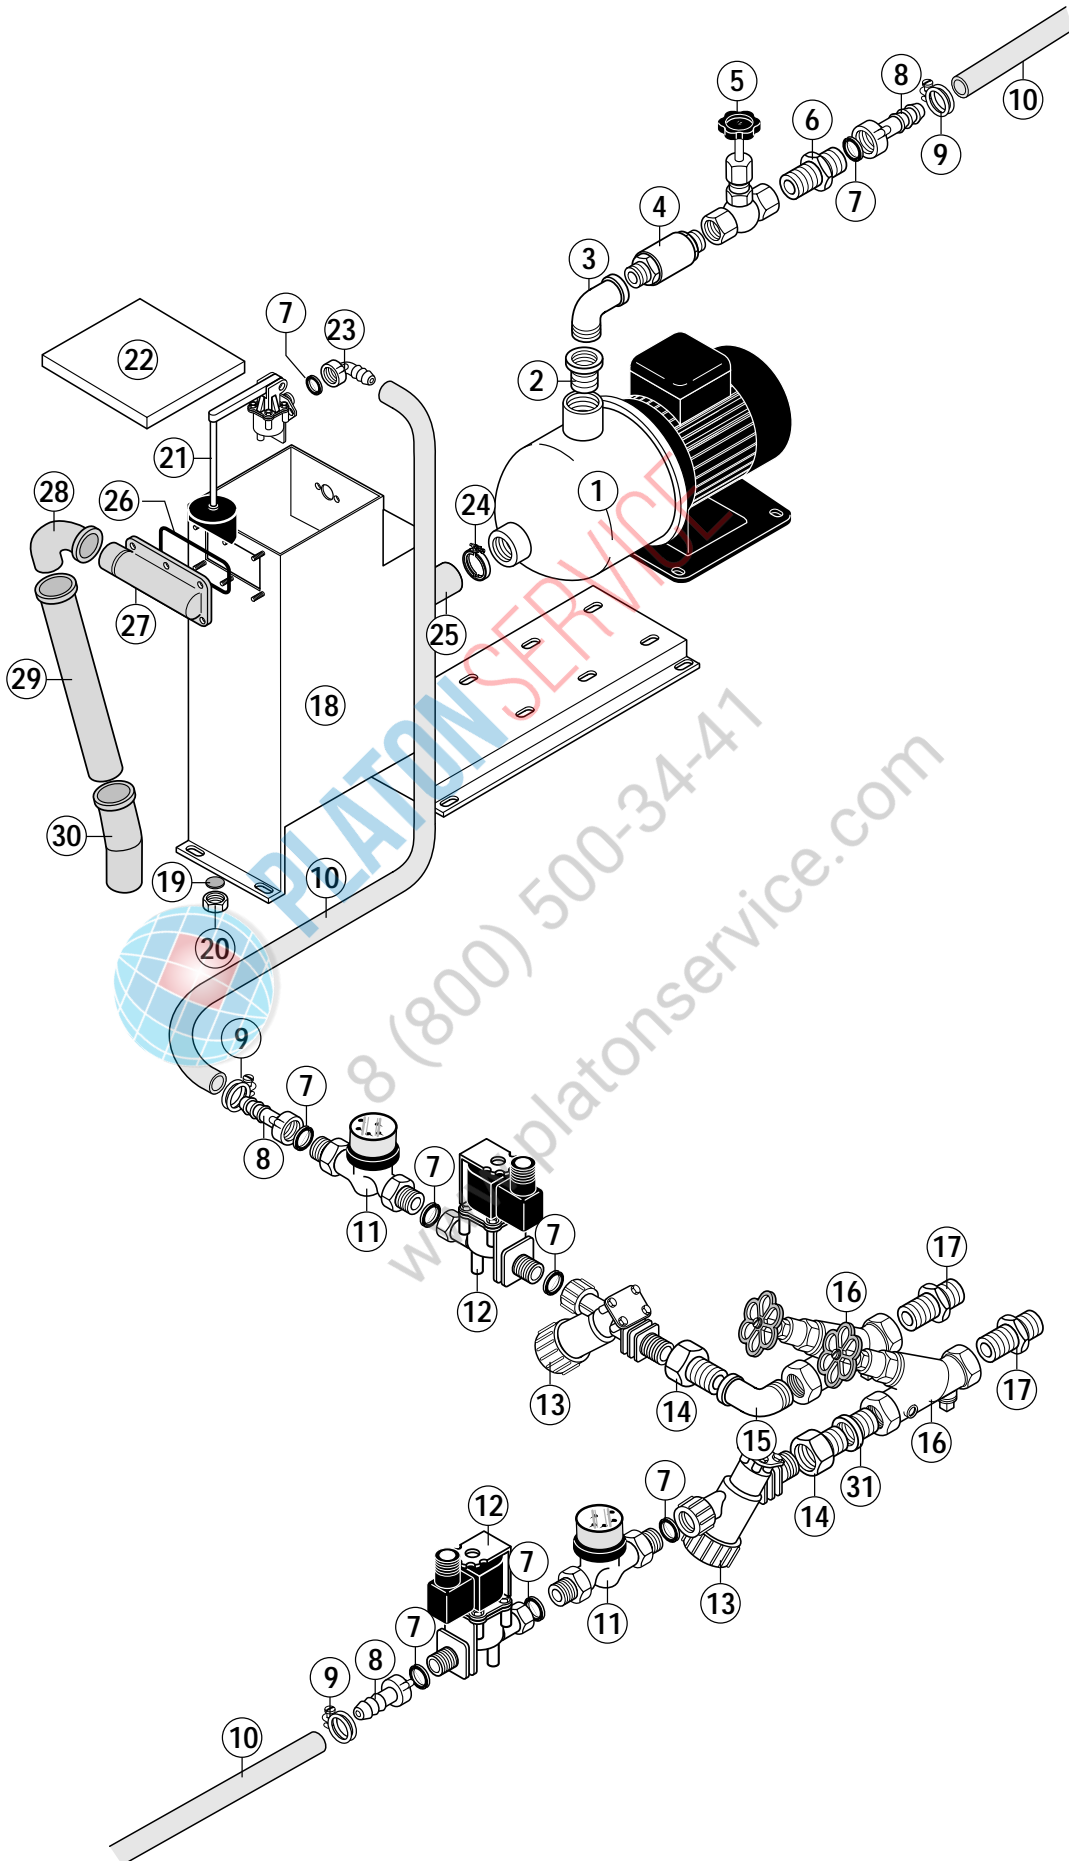

key no. Pos.-Nr. réf.	part no. Teile-Nr. no. pièce	quantity Anzahl quantité	part name Teile-Benennung nom de la pièce
01	01-247784-001	1	Wash arm (top side)
02	01-249003-002	1	Manifold (incl. pos 3)
03	00-699490-002	1	Ball valve (DN 40)
04	00-884252-001	2	Pipe connector
05	01-247785-001	2	Wash arm (lateral)
06	00-736704-002	2	Cap
07	00-325301-020	20	Nozzle
08	00-276903-031	2	O-ring
09	00-324735-002	1	Clamp
10	01-243420-001	4	Holder

PLATON SERVICE

8 (800) 500-34-41

www.platonservice.com

key no. Pos.-Nr. réf.	part no. Teile-Nr. no. pièce	quantity Anzahl quantité	part name Teile-Benennung nom de la pièce
01	00-698741-007	2	Rinse arm (lateral)
02	00-884250-001	1	Rinse arm (top side)
03	00-067500-084	2	O-ring
04	00-229330-000	2	Plug
05	00-698743-001	2	Hose
07	00-166513-001	4	Hose clamp
07	00-168611-009	1	Gasket

key no. Pos.-Nr. réf.	part no. Teile-Nr. no. pièce	quantity Anzahl quantité	part name Teile-Benennung nom de la pièce
01	00-736659-001	1	Pump (see wiring diagram)
02	00-603076-000	1	Screwed socket
03	00-602770-000	1	Elbow
04	01-241854-001	1	Non return valve
05	01-241853-002	1	Regulation valve
06	00-375566-000	1	Nipple
07	00-168611-009	18	Gasket
08	00-302201-001	3	Hose connection
09	00-166513-004	4	Hose clamp
10	00-324073-017	3	Hose
11	01-244744-001	2	Flow meter
12	00-734242-004	2	Solenoid valve (see wiring diagram)
13	00-774810-001	2	Line strainer
14	00-375565-000	2	Screwed socket with union nut
15	00-602770-000	1	Elbow
16	00-774844-001	2	Hand valve
17	01-244716-001	2	Nipple
18	01 247788-001	1	Break tank
19	00-168611-022	1	Gasket
20	00-600588-000	1	Cap
21	00-897665-001	1	Float valve
22	01-247790-000	1	Cover
23	00-299240-001	1	Hose connection
24	00-693260-003	2	Hose clamp
25	00-603849-000	1	Hose
26	00-276903-035	1	O-ring
27	00-325529-001	2	Overflow body
28	00-603103-000	1	Elbow
29	00-609434-000	1	HT-pipe
30	00-377342-001	1	Elbow (15°)
31	00-603076-000	1	Screwed socket