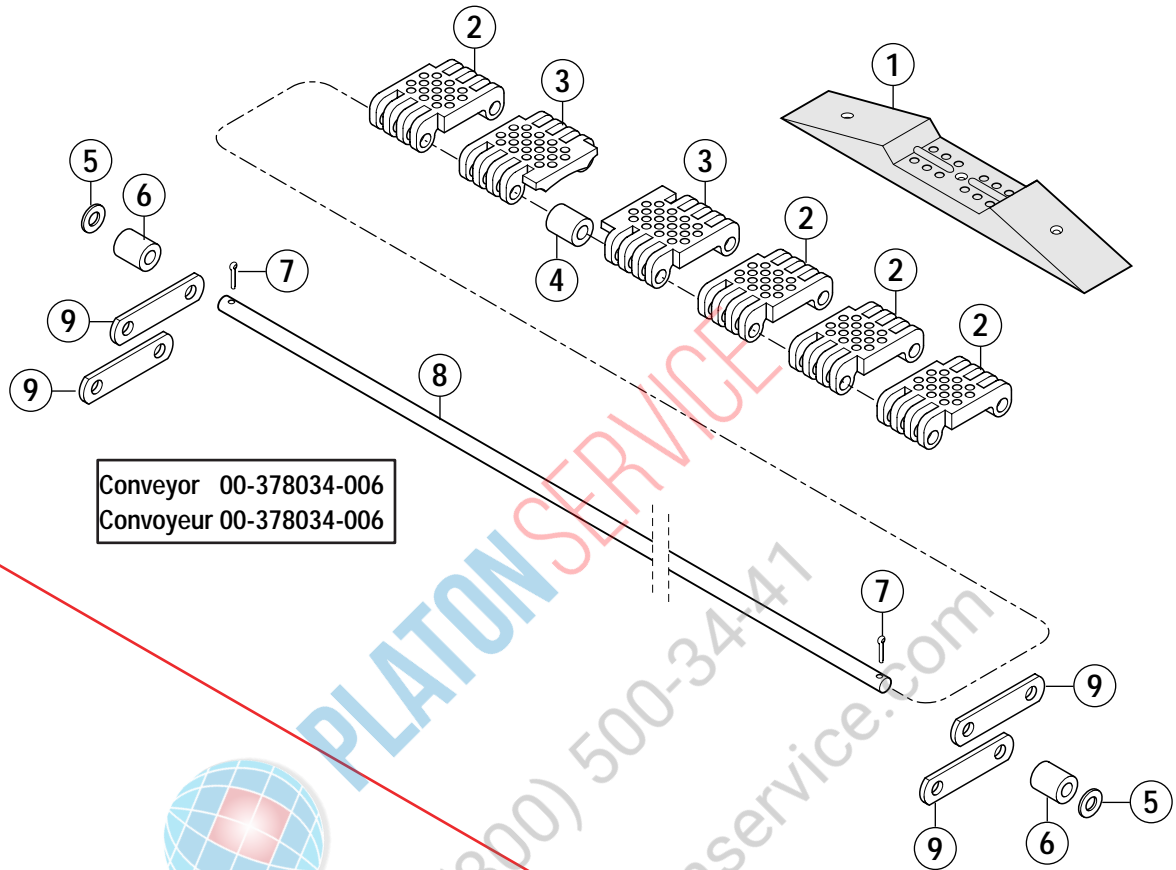

PLATON SERVICE

8 (800) 500-34-41

www.platonservice.com

key no. Pos.-Nr. réf.	part no. Teile-Nr. no. pièce	quantity Anzahl quantité	part name Teile-Benennung nom de la pièce
01	00-897 039-001	1	Motor (see wiring diagram)
02	00-374610-008	2	Flange
03	00-301302-006	2	Ball bearing
04	00-378164-002	2	Fixing plate
05	01-247737-001	1	Shaft
06	00-602317-000	3	Key
07	00-378109-000	2	Stopper
08	00-378289-000	10	Brush
09	00-780836-003	1	Motor (see wiring diagram)
10	00-895380-001	1	Clutch
11	00-895380-011	1	End switch
12	00-229236-000	2	Flange
13	00-602748-000	2	Ball bearing
14	01-247721-001	2	Fixing device
15	01-290722-001	2	Chain wheel
16	00-609756-000	5	Grooved pin
17	01-290721-001	1	Shaft
18	01-290723-001	3	Chain wheel
19	01-290720-001	3	Shaft (complete)