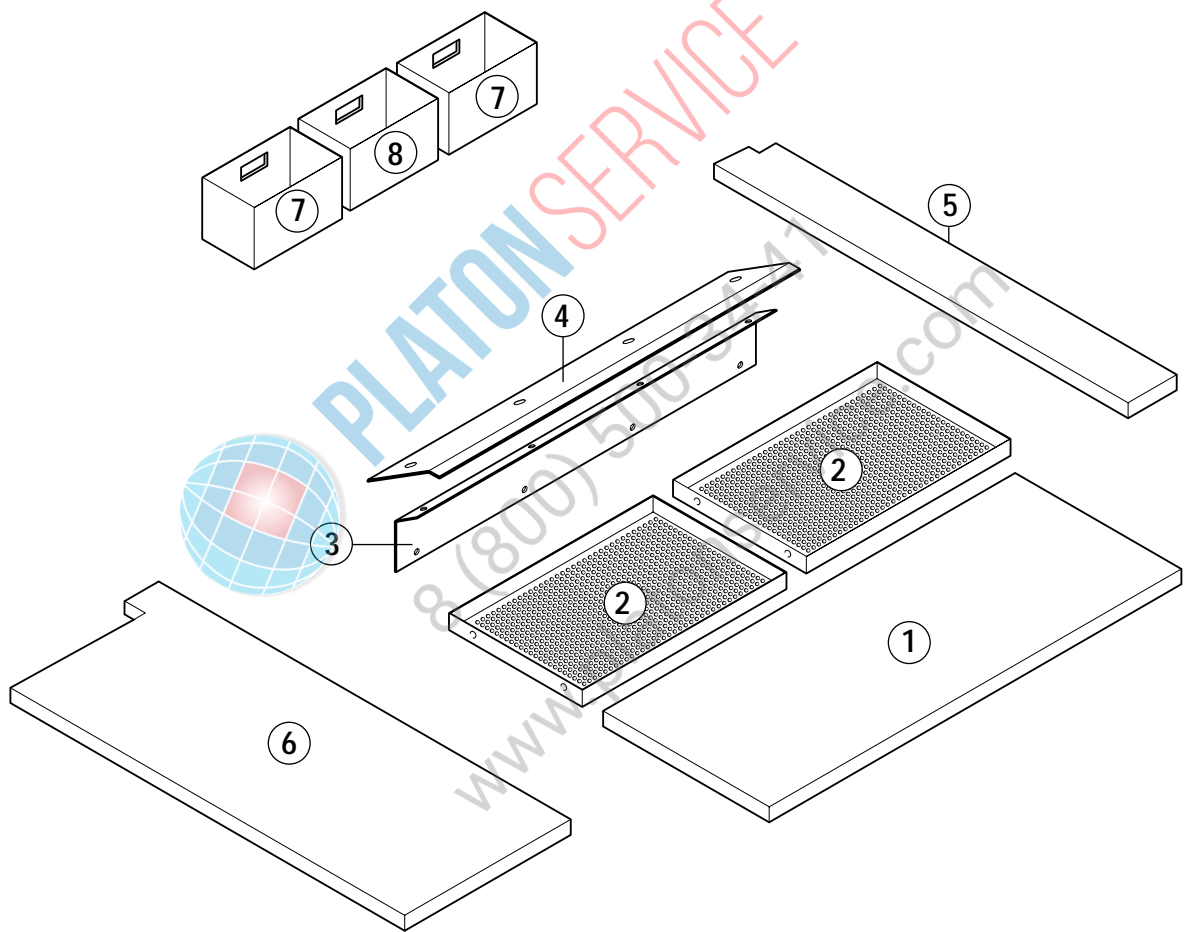

key no. Pos.-Nr. réf.	part no. Teile-Nr. no. pièce	quantity Anzahl quantité	part name Teile-Benennung nom de la pièce
01	01-290897-001	1	Cover
02	01-247781-001	2	Flat strainer
03	01-247747-001	3	Support
04	01-247781-001	2	Flat strainer
05	01-290806-002	1	Cover
06	01-290859-001	1	Cover
07	01-247745-003	3	Waste basket
08	01-247745-004	1	Waste basket

PLATON SERVICE

8 (800) 500-34-41

www.platonservice.com