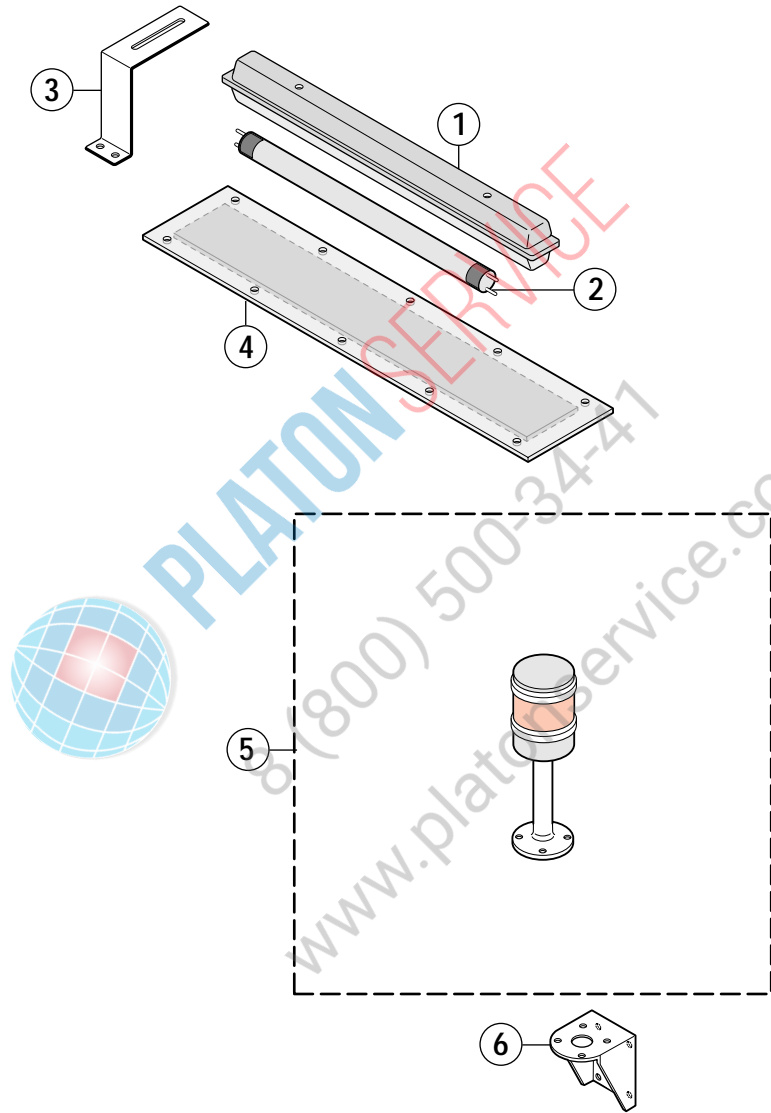

PLATON SERVICE

8 (800) 500-34-41

www.platonservice.com

Not shown parts, see wiring diagram!
Nicht dargestellte Teile, siehe Schaltplan!

key no. Pos.-Nr. réf.	part no. Teile-Nr. no. pièce	quantity Anzahl quantité	part name Teile-Benennung nom de la pièce
01	00-376541-000	2	Holder
02	00-376543-000	2	Bracket
03	00-376570-000	2	Bracket
04	00-376546-002	1	Support
05	00-376546-001	1	Support
06	00-301763-006	1	Receiver
07	00-301763-005	1	Transmitter
08	00-782492-004	2	Outlet filter
09	00-782492-003	2	Filter fleece
10	00-782492-001	2	Blower (see wiring diagram)
11	00-782490-001	1	Door
12	00-229518-001	3	Lock
13	00-695649-002	1	Control modul
	00-695650-001	1	Display
14	00-868001-002	1	Display foil
15	00-884518-001	1	Cover
16	00-782498-003	1	Door
17	00-782486-001	1	Cover

PLATON SERVICE

8 (800) 500-34-47

www.platonservice.com

key no. Pos.-Nr. réf.	part no. Teile-Nr. no. pièce	quantity Anzahl quantité	part name Teile-Benennung nom de la pièce
01	00-374314-001	2	Lamp (including pos. 2)
02	00-608420-000	2	Fluorescent tube
03	00-378006-000	2	Holder
04	00-378332-000	2	Lamp protector
05	00-695654-015	1	Traffic light red (see wiring diagram)
	00-695654-006	1	Connection element (see wiring diagram)
06	00-869874-001	1	Holder