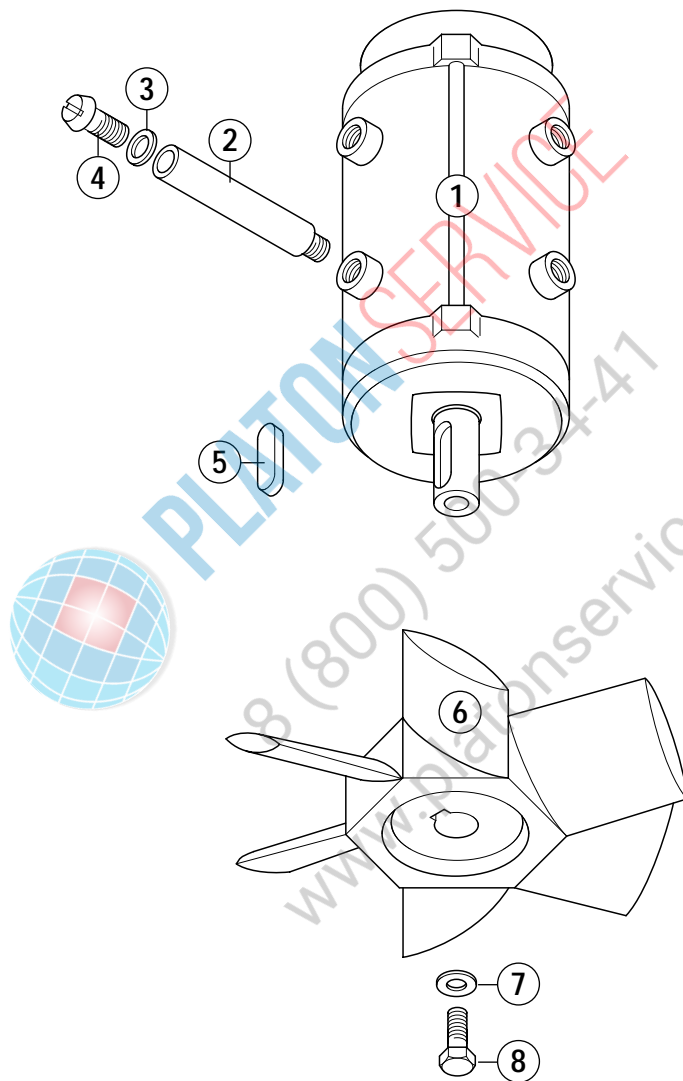

PLATON SERVICE

8 (800) 500-34-41

www.platonservice.com

key no. Pos.-Nr. réf.	part no. Teile-Nr. no. pièce	quantity Anzahl quantité	part name Teile-Benennung nom de la pièce
01	00-303478-001	1	Top cover
02	00-229440-001	2	Side cover
03	00-229438-001	1	Exhaust pipe
04	00-228336-000	2	Baffle
05	00-230356-000	1	Selection sheet
06	00-229045-000	1	Baffle
07	00-229429-000	1	Cover
08	00-230355-000	1	Fixing device
09	00-378127-001	1	Baffle
10	00-229432-001	2	Fixing device
11	00-378113-001	1	Side panel
12	00-229287-001	1	Side panel
13	00-378131-002	1	Frame
14	00-324077-026	1	Hose

PLATON SERVICE
8 (800) 500-34-41
www.platonservice.com

key no. Pos.-Nr. réf.	part no. Teile-Nr. no. pièce	quantity Anzahl quantité	part name Teile-Benennung nom de la pièce
01	00-731771-001	2	Fan (see wiring diagram)
02	00-693877-002	3	Rod
03	00-602286-000	3	Disc
04	00-602660-000	3	Screw
05	00-603691-000	1	Key (A 5 x 5 x 25 DIN 6885)
06	00-038933-009	1	Impeller
07	00-602286-000	1	Washer
08	00-602570-000	1	Screw