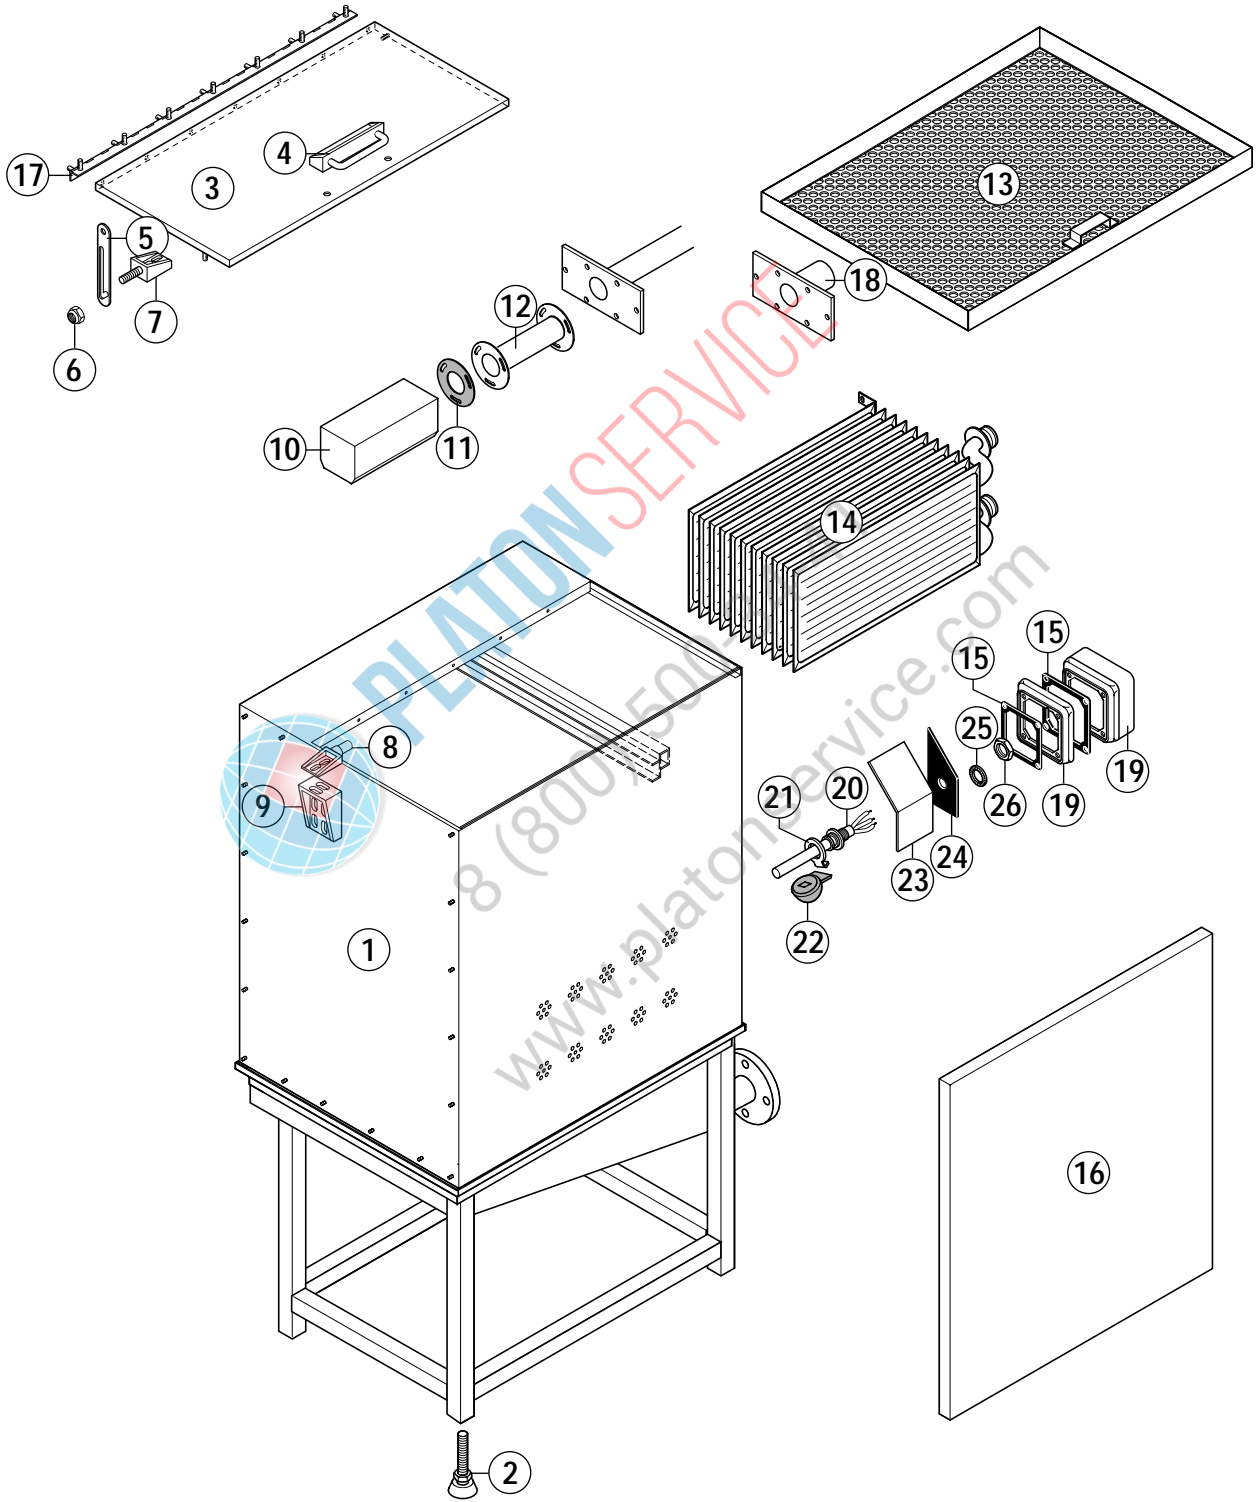

key no. Pos.-Nr. réf.	part no. Teile-Nr. no. pièce	quantity Anzahl quantité	part name Teile-Benennung nom de la pièce
01	01-247884-003	1	Tank
02	00-895302-002	4	Adjustable feet
03	01-249006-001	1	Cover
04	00-699493-001	1	Handle
05	01-243120-001	1	Latch
06	00-602502-000	1	Nut
07	01-243610-001	1	Fixing
08	01-243610-002	1	Fixing
09	01-248273-001	1	Holder
10	01-247393-001	1	Diffuser
11	00-603594-000	1	Gasket
12	01-247394-001	1	Diffuser complete (including pos. 10)
13	01-247386-002	1	Strainer
14	01-242095-001	1	Tank heating
15	00-229516-000	1	Gasket
16	01-246721-004	1	Front cover
17	00-698782-007	1	Hinge
18	00-733912-001	1	Overflow
19	00-229513-009	1	Connecting box
20	00-229519-000	1	Float switch (see wiring diagram)
21	00-112467-000	1	Float hanger
22	00-112674-000	1	Float
23	00-229190-000	1	Protection sheet
24	00-300600-000	1	Gasket
25	00-602316-000	1	Tooth washer
26	00-602476-000	1	Nut