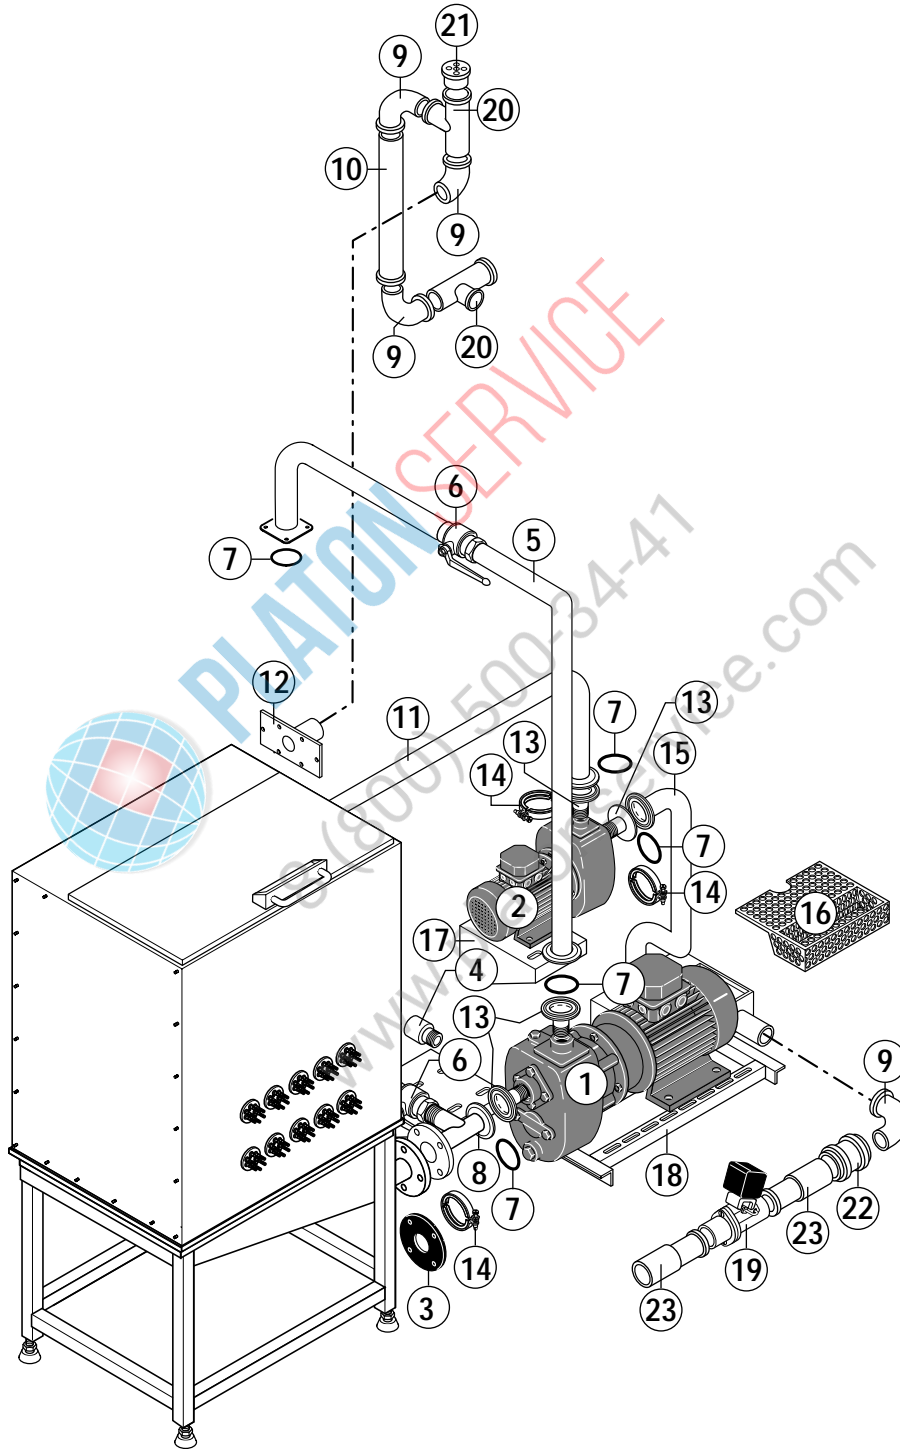

key no. Pos.-Nr. réf.	part no. Teile-Nr. no. pièce	quantity Anzahl quantité	part name Teile-Benennung nom de la pièce
1	01-249047-001	1	Wing door complete
2	01-248045-003	1	Wing door
3	01-248045-004	1	Wing door
4	01-249419-001	1	Hinge
5	01-247919-001	2	Latch

key no. Pos.-Nr. réf.	part no. Teile-Nr. no. pièce	quantity Anzahl quantité	part name Teile-Benennung nom de la pièce
01	00-896646-003	1	Wash pump (see wiring diagram)
02	00-896646-001	1	Circulation pump (see wiring diagram)
03	00-603594-000	1	Gasket (DN 50)
04	01-249011-001	1	Adapter (1 1/2"-HT50)
05	01-249003-002	1	Manifold (including pos. 6)
06	00-699490-002	2	Ball valve (DN 40)
07	00-276903-031	5	O-ring
08	01-249002-001	1	Branch (DN 40)
09	00-603103-000	3	Elbow (DN 50)
10	00-609483-000	1	Pipe (DN 50)
13	01-247391-002	1	Pipe
12	00-733912-001	1	Connecting piece
13	00-699103-001	4	Connection piece
14	00-324735-002	4	Clamp
15	01-247811-002	1	Pump well
16	01-247819-001	1	Strainer
17	00-895805-001	1	Support
18	00-733328-013	1	Support
19	00-774683-003	1	Solenoid valve (see wiring diagram)
20	00-600586-000	2	Tee
21	00-229681-001	1	Plug
22	00-600614-000	1	Bushing
23	00-325708-001	2	Reduction

key no. Pos.-Nr. réf.	part no. Teile-Nr. no. pièce	quantity Anzahl quantité	part name Teile-Benennung nom de la pièce
01	01-247784-001	1	Wash arm (top side)
02	01-249003-002	1	Manifold (incl. pos 3)
03	00-699490-002	1	Ball valve (DN 40)
04	00-884252-001	2	Pipe connector
05	01-247785-001	2	Wash arm (lateral)
06	00-736704-002	2	Cap
07	00-325301-020	20	Nozzle
08	00-276903-031	2	O-ring
09	00-324735-002	1	Clamp
10	01-243420-001	4	Holder