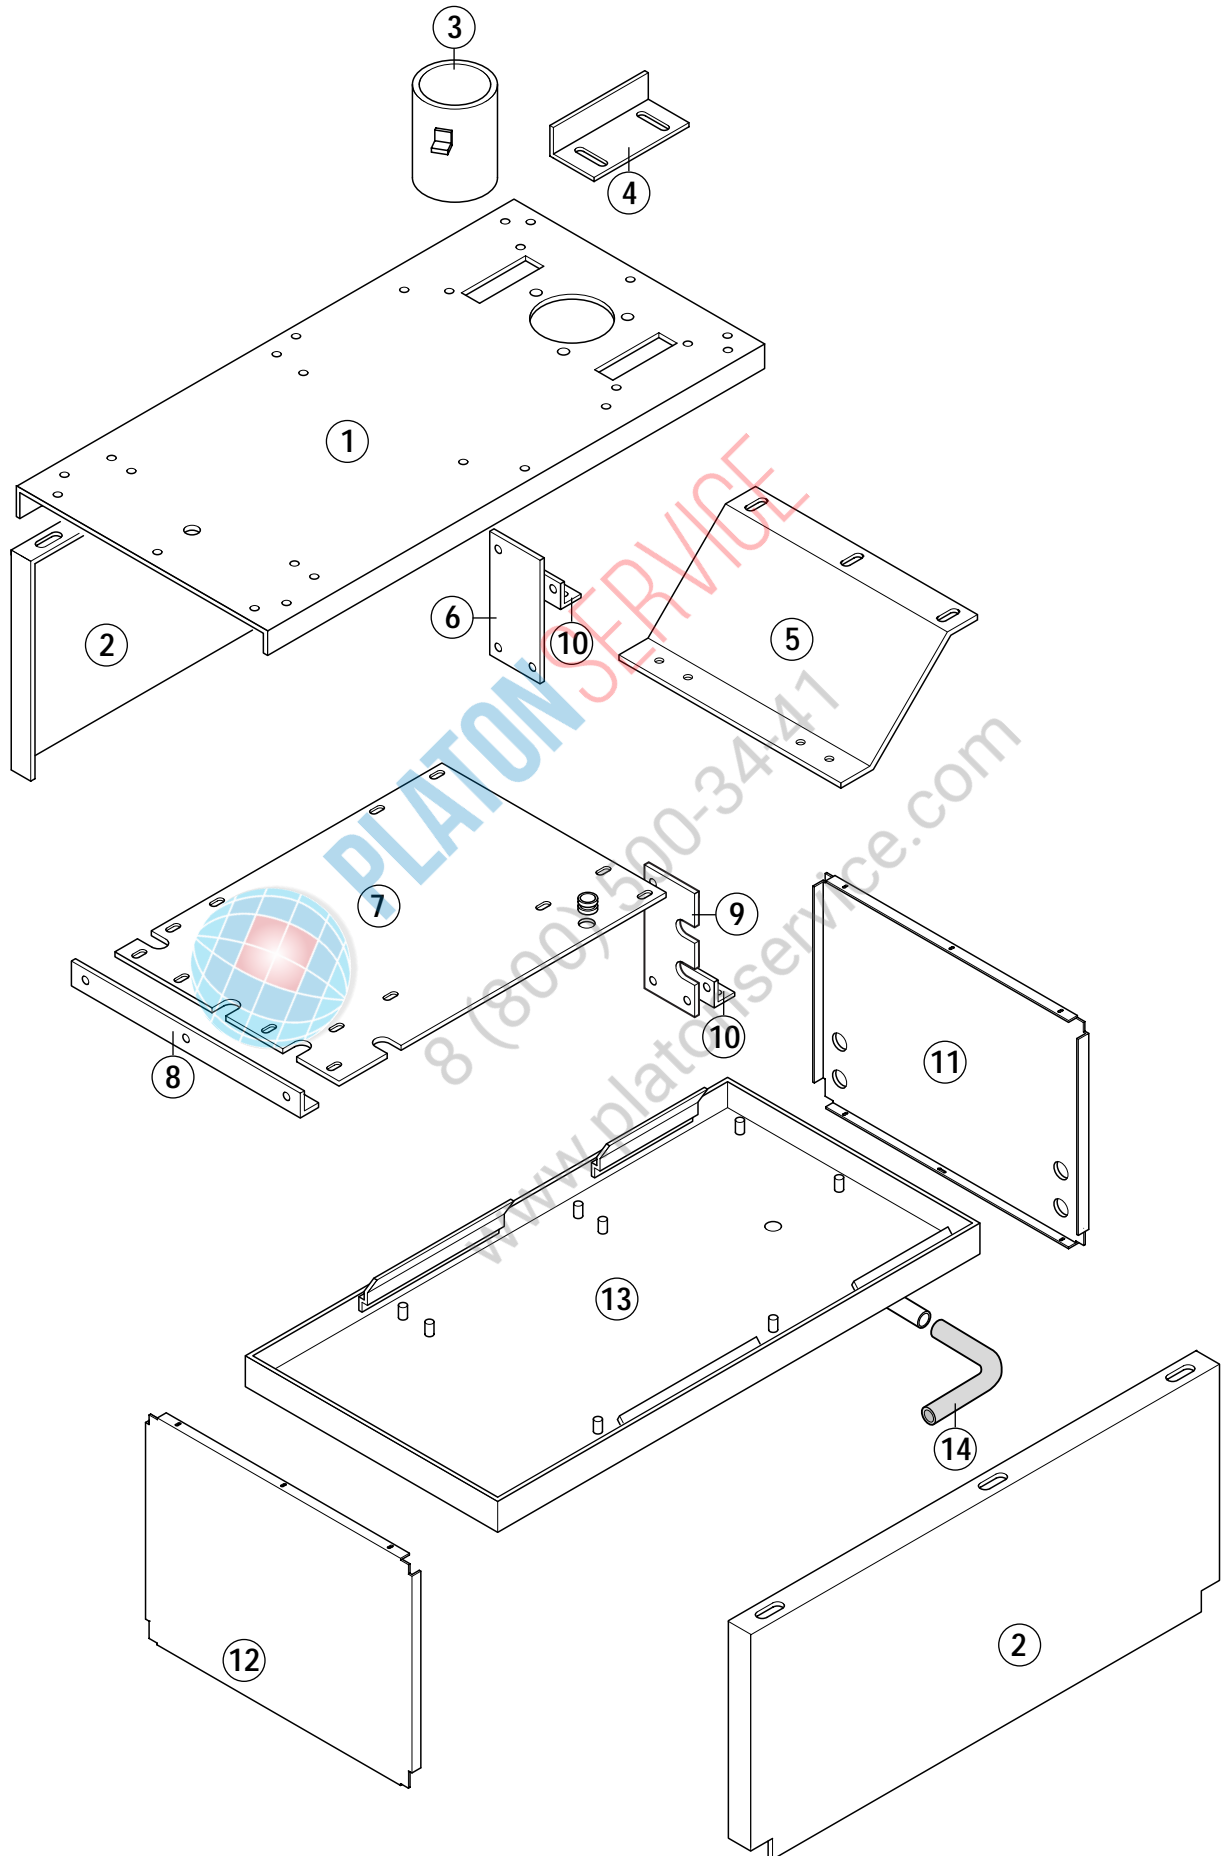

key no. Pos.-Nr. réf.	part no. Teile-Nr. no. pièce	quantity Anzahl quantité	part name Teile-Benennung nom de la pièce
01	00-303478-001	1	Top cover
02	00-229440-001	2	Side cover
03	00-229438-001	1	Exhaust pipe
04	00-228336-000	2	Baffle
05	00-230356-000	1	Selection sheet
06	00-229045-000	1	Baffle
07	00-229429-000	1	Cover
08	00-230355-000	1	Fixing device
09	00-378127-001	1	Baffle
10	00-229432-001	2	Fixing device
11	00-378113-001	1	Side panel
12	00-229287-001	1	Side panel
13	00-378131-002	1	Frame
14	00-324077-026	1	Hose

PLATON SERVICE
8 (800) 500-34-41
www.platonservice.com