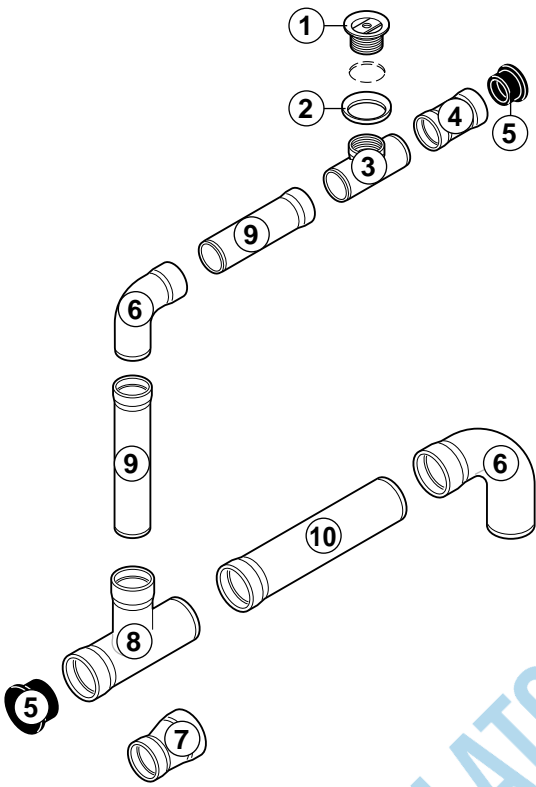

Conveyor 00-378034-006
 Convoyeur 00-378034-006

Deviation shaft
 Arbre de déviation

key no. Pos.-Nr. réf.	part no. Teile-Nr. no. pièce	quantity Anzahl quantité	part name Teile-Benennung nom de la pièce
01	00-733383-001	-	Catch
02	00-378138-000	-	Conveyor link
03	00-378137-000	-	Support link
04	00-378150-001	-	Spacer
05	00-602288-000	-	Washer
06	00-378150-007	-	Spacer
07	00-602884-000	-	Cotter pin
08	00-378215-001	-	Rod
09	00-081100-000	-	Conveyor link
10	00-378195-002	2	Flange
11	00-301302-007	2	Ball bearing
12	00-375370-000	2	Fixing device
13	00-602849-000	5	Grooved pin
14	00-303598-000	2	Chain wheel
15	00-378192-003	1	Shaft
16	00-378144-000	3	Chain wheel

PLATON SERVICE

8 (800) 500-34-47

www.platonservice.com

key no. Pos.-Nr. réf.	part no. Teile-Nr. no. pièce	quantity Anzahl quantité	part name Teile-Benennung nom de la pièce
01	00-374314-001	2	Lamp (including pos. 2)
02	00-608420-000	2	Fluorescent tube
03	00-378006-000	2	Holder
04	00-378332-000	2	Lamp protector
05	00-695654-015	1	Traffic light red (see wiring diagram)
	00-695654-006	1	Connection element (see wiring diagram)
06	00-869874-001	1	Holder

PLATON SERVICE

8 (800) 500-34-41

www.platonservice.com

①		229 444	DN 50	Drain
②		226 556	DN 50	Gasket
③		229 419	DN 50	Tee
④		229 680-1 692 283-1	DN 50 DN 70	Bushing
⑤		229 681-1	DN 50	Plug
⑥		230 080-1 692 281-1	DN 50 - 87° DN 70 - 87°	Elbow
⑦		692 282-1	DN 50 - DN 70	Reduction
⑧		230 079-1 323 593-4	DN 50-50-50 DN 70-50-70	Tee
⑨		600 571 600 573	DN 50 L=0,5 m DN 50 L=1,0 m	Pipe
⑩		600 585 600 650	DN 70 L=0,5 m DN 70 L=0,75 m	Pipe