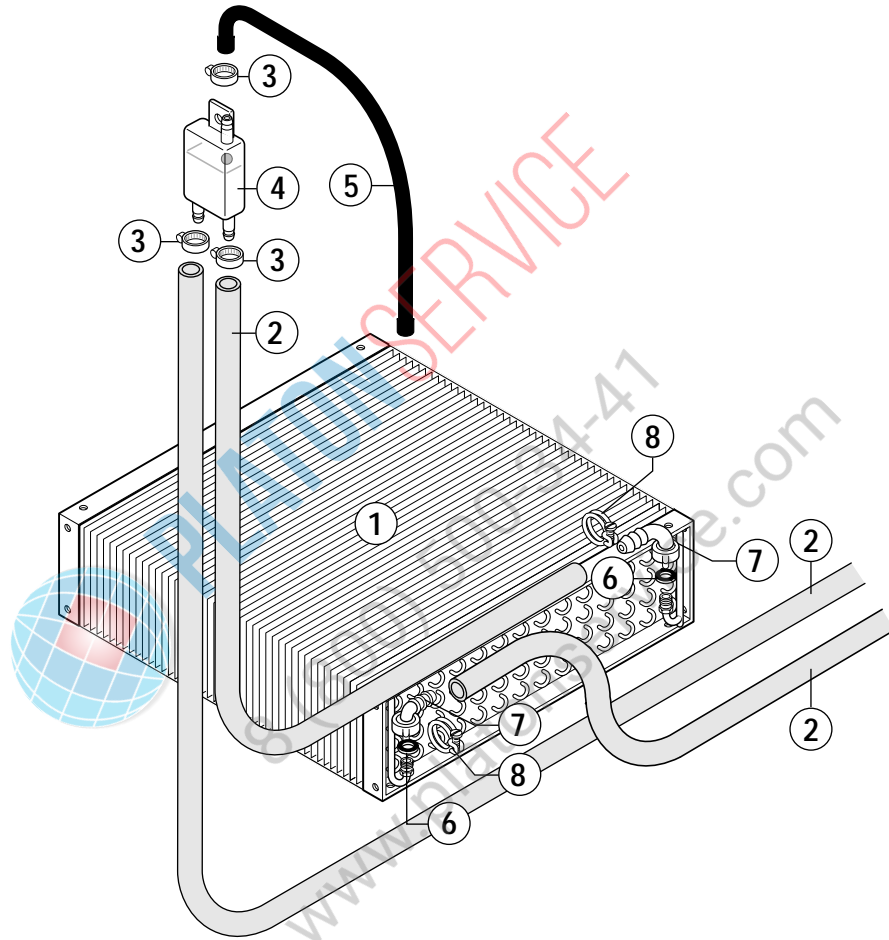

PLATON SERVICE

8 (800) 500-34-47

www.platonservice.com

key no. Pos.-Nr. réf.	part no. Teile-Nr. no. pièce	quantity Anzahl quantité	part name Teile-Benennung nom de la pièce
1	01-241684-001	1	Rinse booster heater (0,6 m ²)
2	00-166611-003	2	Gasket
3	00-229583-001	1	Manometer
4	00-378584-000	1	Temperature probe
5	00-775489-001	1	Bracket
6	00-600604-000	3	Binder
7	00-302574-012	2	Gasket
8	00-602789-000	2	Cap
9	00-172739-001	2	Nut
10	00-168611-022	2	Gasket
11	00-600588-000	2	Cap
12	00-303750-002	1	Flexible pipe
13	00-869493-002	1	Solenoid valve (see wiring diagram)
14	00-375565-000	2	Nipple
15	00-299240-001	1	Steam trap
16	00-229621-001	1	Safety valve
17	00-603162-000	1	Tee
18	00-299290-001	1	Hose connection
19	00-166513-004	1	Hose clamp
20	00-897670-002	1	Hose

key no. Pos.-Nr. réf.	part no. Teile-Nr. no. pièce	quantity Anzahl quantité	part name Teile-Benennung nom de la pièce
01	00-736659-001	1	Pump (see wiring diagram)
02	00-603076-000	1	Screwed socket
03	00-602770-000	1	Elbow
04	01-241854-001	1	Non return valve
05	01-241853-002	1	Regulation valve
06	00-375566-000	1	Nipple
07	00-168611-009	18	Gasket
08	00-302201-001	3	Hose connection
09	00-166513-004	4	Hose clamp
10	00-324073-017	3	Hose
11	01-244744-001	2	Flow meter
12	00-734242-004	2	Solenoid valve (see wiring diagram)
13	00-774810-001	2	Line strainer
14	00-375565-000	2	Screwed socket with union nut
15	00-602770-000	1	Elbow
16	00-774844-001	2	Hand valve
17	01-244716-001	2	Nipple
18	01 247788-001	1	Break tank
19	00-168611-022	1	Gasket
20	00-600588-000	1	Cap
21	00-897665-001	1	Float valve
22	01-247790-000	1	Cover
23	00-299240-001	1	Hose connection
24	00-693260-003	2	Hose clamp
25	00-603849-000	1	Hose
26	00-276903-035	1	O-ring
27	00-325529-001	2	Overflow body
28	00-603103-000	1	Elbow
29	00-609434-000	1	HT-pipe
30	00-377342-001	1	Elbow (15°)
31	00-603076-000	1	Screwed socket