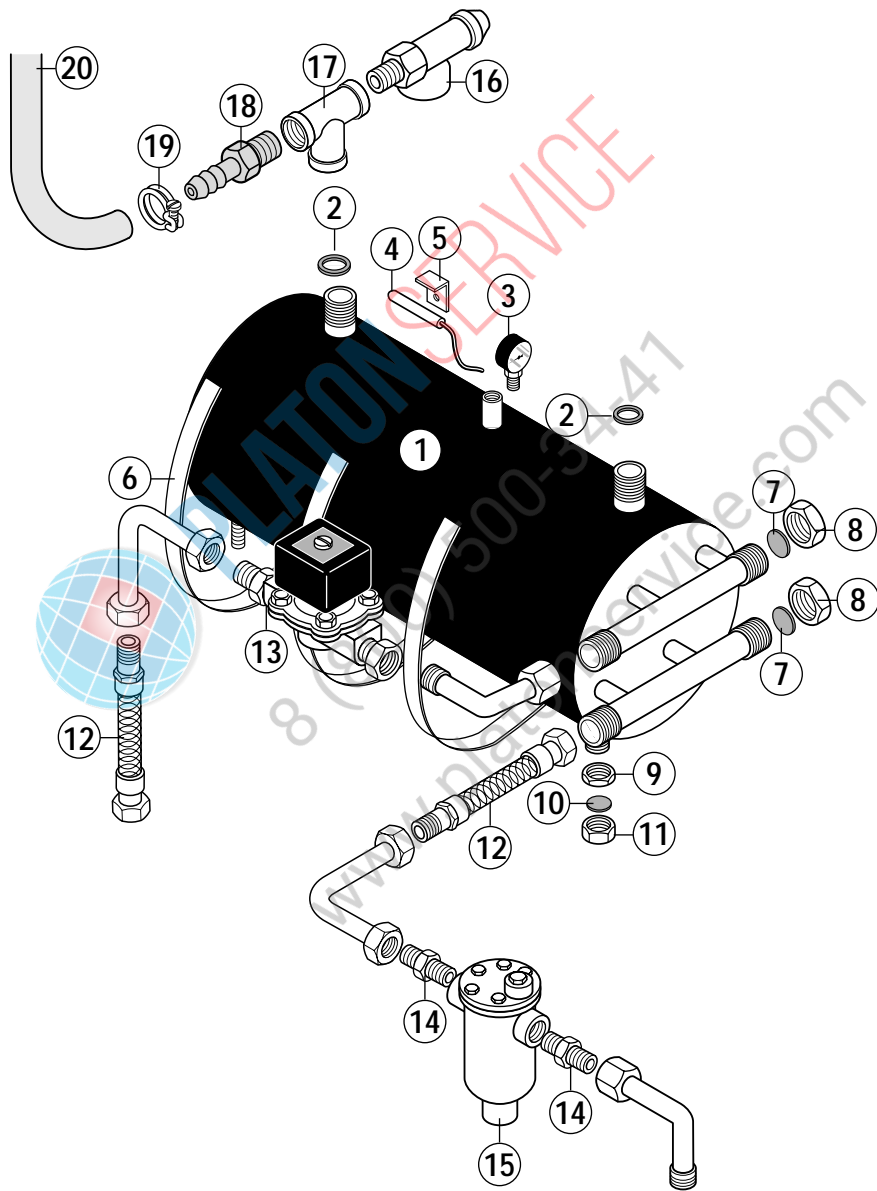

key no. Pos.-Nr. réf.	part no. Teile-Nr. no. pièce	quantity Anzahl quantité	part name Teile-Benennung nom de la pièce
1	01-241684-001	1	Rinse booster heater (0,6 m²)
2	00-166611-003	2	Gasket
3	00-229583-001	1	Manometer
4	00-378584-000	1	Temperature probe
5	00-775489-001	1	Bracket
6	00-600604-000	3	Binder
7	00-302574-012	2	Gasket
8	00-602789-000	2	Cap
9	00-172739-001	2	Nut
10	00-168611-022	2	Gasket
11	00-600588-000	2	Cap
12	00-303750-002	1	Flexible pipe
13	00-869493-002	1	Solenoid valve (see wiring diagram)
14	00-375565-000	2	Nipple
15	00-299240-001	1	Steam trap
16	00-229621-001	1	Safety valve
17	00-603162-000	1	Tee
18	00-299290-001	1	Hose connection
19	00-166513-004	1	Hose clamp
20	00-897670-002	1	Hose