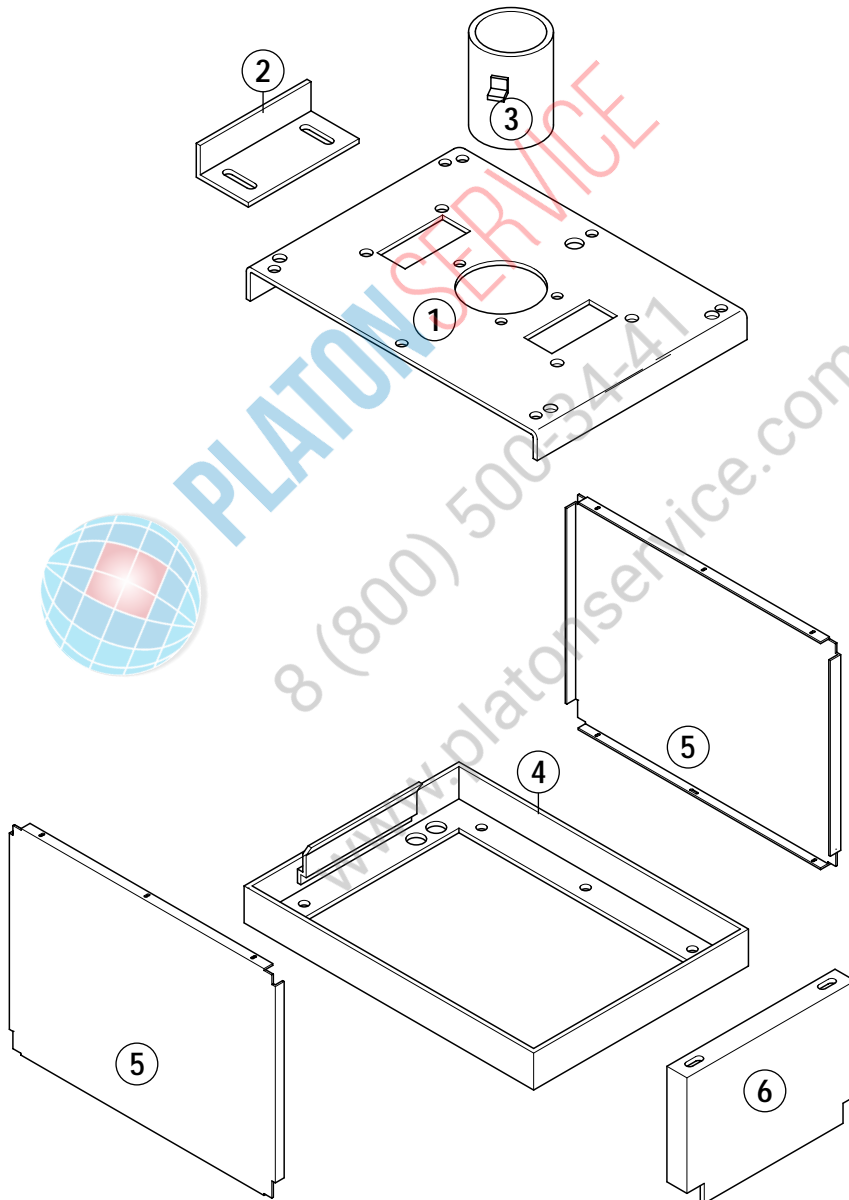

key no. Pos.-Nr. réf.	part no. Teile-Nr. no. pièce	quantity Anzahl quantité	part name Teile-Benennung nom de la pièce
01	00-781569-001	1	Top cover
02	00-781568-001	2	Baffle
03	00-229438-001	1	Exhaust pipe
04	00-229951-001	1	Frame
05	00-229287-001	2	Side panel
06	00-229440-004	2	Side panel

PLATON SERVICE

8 (800) 500-34-47

www.platonservice.com