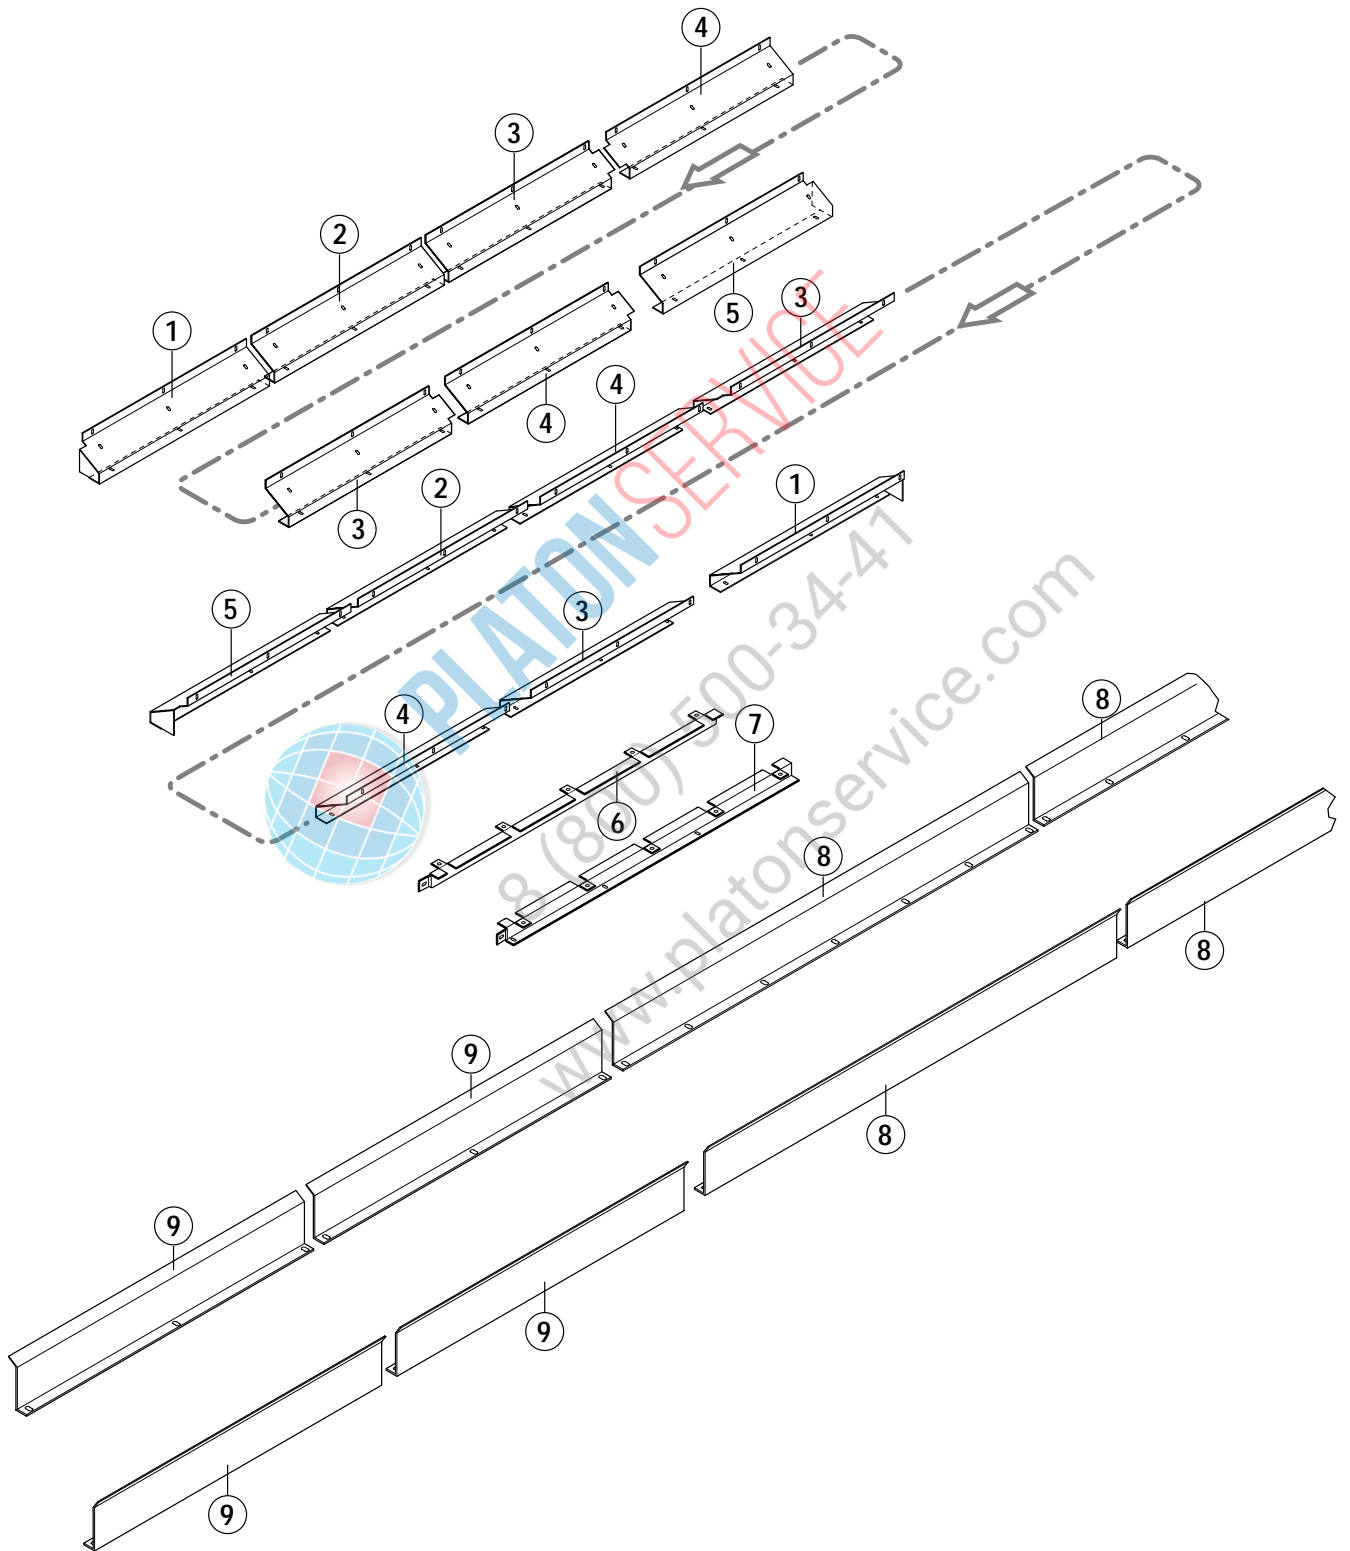

key no. Pos.-Nr. réf.	part no. Teile-Nr. no. pièce	quantity Anzahl quantité	part name Teile-Benennung nom de la pièce
01	01-247805-001	2	Cover
02	01-247806-001	2	Cover
03	01-247806-002	4	Cover
04	01-247806-003	4	Cover
05	01-247805-002	2	Cover
06	01-247887-004	1	Support
07	01-247837-004	1	Support
08	01-247807-002	4	Cover
09	01-247807-001	4	Cover

PLATON SERVICE

8 (800) 500-34-41

www.platonservice.com