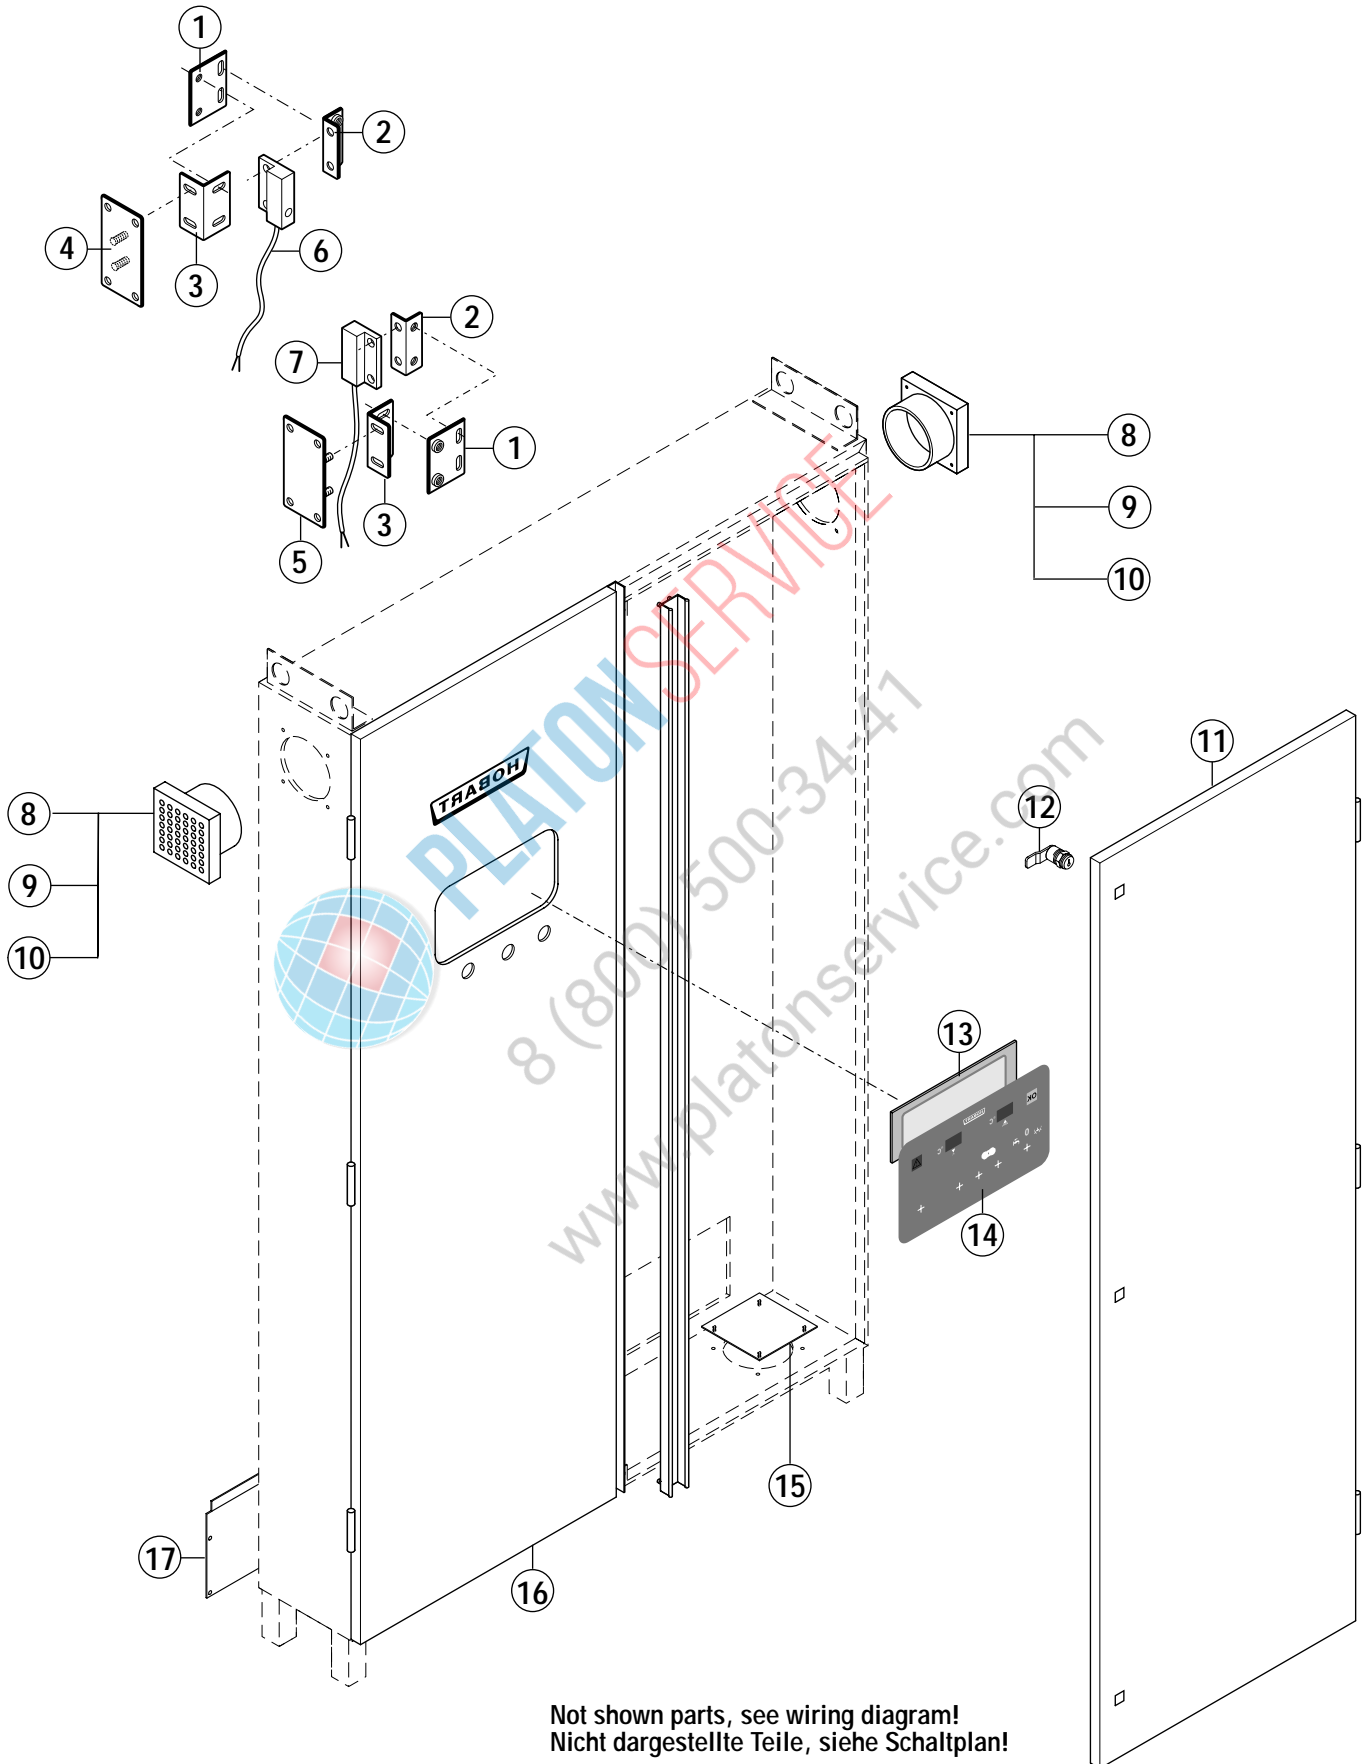

Not shown parts, see wiring diagram!
Nicht dargestellte Teile, siehe Schaltplan!

key no. Pos.-Nr. réf.	part no. Teile-Nr. no. pièce	quantity Anzahl quantité	part name Teile-Benennung nom de la pièce
01	00-376541-000	2	Holder
02	00-376543-000	2	Bracket
03	00-376570-000	2	Bracket
04	00-376546-002	1	Support
05	00-376546-001	1	Support
06	00-301763-006	1	Receiver
07	00-301763-005	1	Transmitter
08	00-782492-004	2	Outlet filter
09	00-782492-003	2	Filter fleece
10	00-782492-001	2	Blower (see wiring diagram)
11	00-782490-001	1	Door
12	00-229518-001	3	Lock
13	00-695649-002	1	Control modul
	00-695650-001	1	Display
14	00-868001-002	1	Display foil
15	00-884518-001	1	Cover
16	00-782498-003	1	Door
17	00-782486-001	1	Cover

PLATON SERVICE

8 (800) 500-34-47

www.platonservice.com