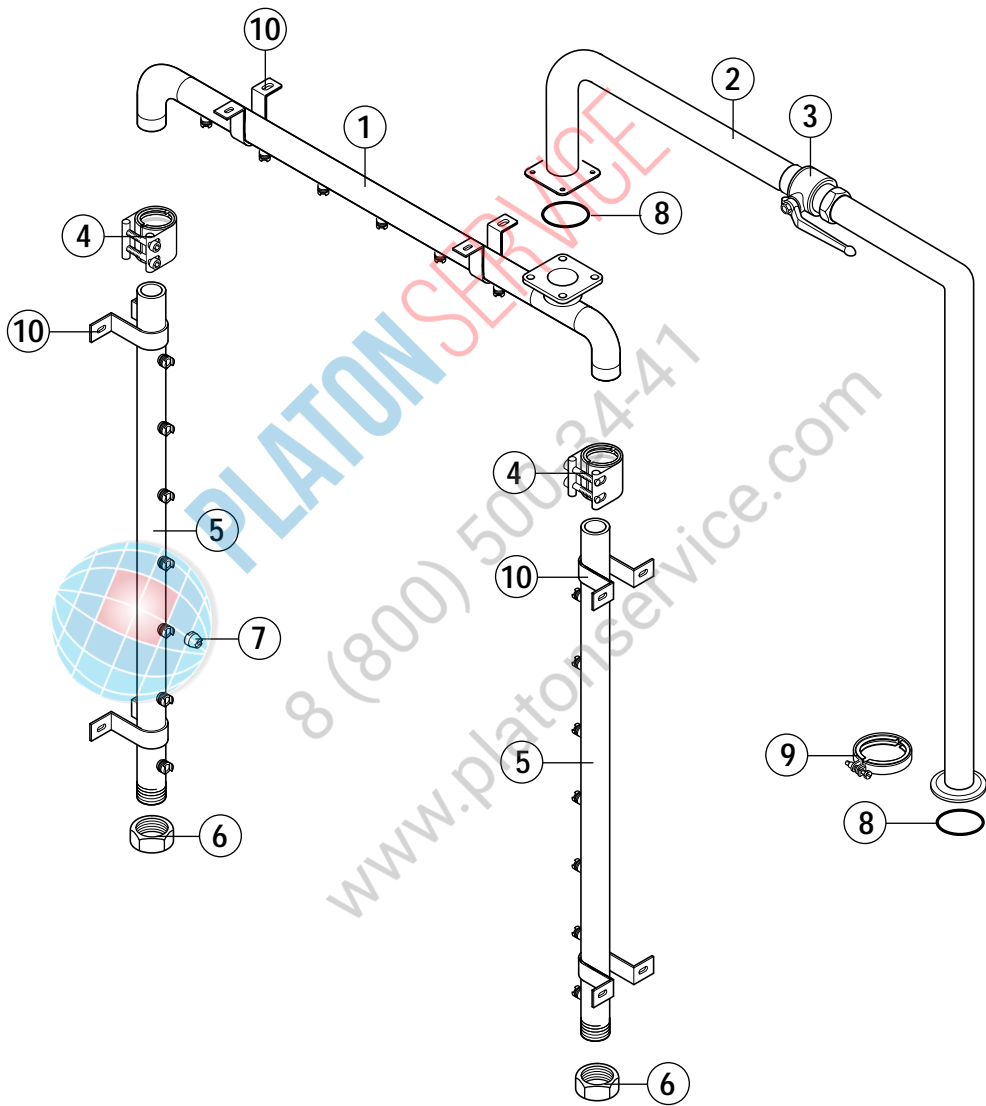

key no. Pos.-Nr. réf.	part no. Teile-Nr. no. pièce	quantity Anzahl quantité	part name Teile-Benennung nom de la pièce
01	00-896646-003	1	Wash pump (see wiring diagram)
02	00-896646-001	1	Circulation pump (see wiring diagram)
03	00-603594-000	1	Gasket (DN 50)
04	01-249011-001	1	Adapter (1 1/2"-HT50)
05	01-249003-002	1	Manifold (including pos. 6)
06	00-699490-002	2	Ball valve (DN 40)
07	00-276903-031	5	O-ring
08	01-249002-001	1	Branch (DN 40)
09	00-603103-000	3	Elbow (DN 50)
10	00-609483-000	1	Pipe (DN 50)
13	01-247391-002	1	Pipe
12	00-733912-001	1	Connecting piece
13	00-699103-001	4	Connection piece
14	00-324735-002	4	Clamp
15	01-247811-002	1	Pump well
16	01-247819-001	1	Strainer
17	00-895805-001	1	Support
18	00-733328-013	1	Support
19	00-774683-003	1	Solenoid valve (see wiring diagram)
20	00-600586-000	2	Tee
21	00-229681-001	1	Plug
22	00-600614-000	1	Bushing
23	00-325708-001	2	Reduction

key no. Pos.-Nr. réf.	part no. Teile-Nr. no. pièce	quantity Anzahl quantité	part name Teile-Benennung nom de la pièce
01	01-247784-001	1	Wash arm (top side)
02	01-249003-002	1	Manifold (incl. pos 3)
03	00-699490-002	1	Ball valve (DN 40)
04	00-884252-001	2	Pipe connector
05	01-247785-001	2	Wash arm (lateral)
06	00-736704-002	2	Cap
07	00-325301-020	20	Nozzle
08	00-276903-031	2	O-ring
09	00-324735-002	1	Clamp
10	01-243420-001	4	Holder