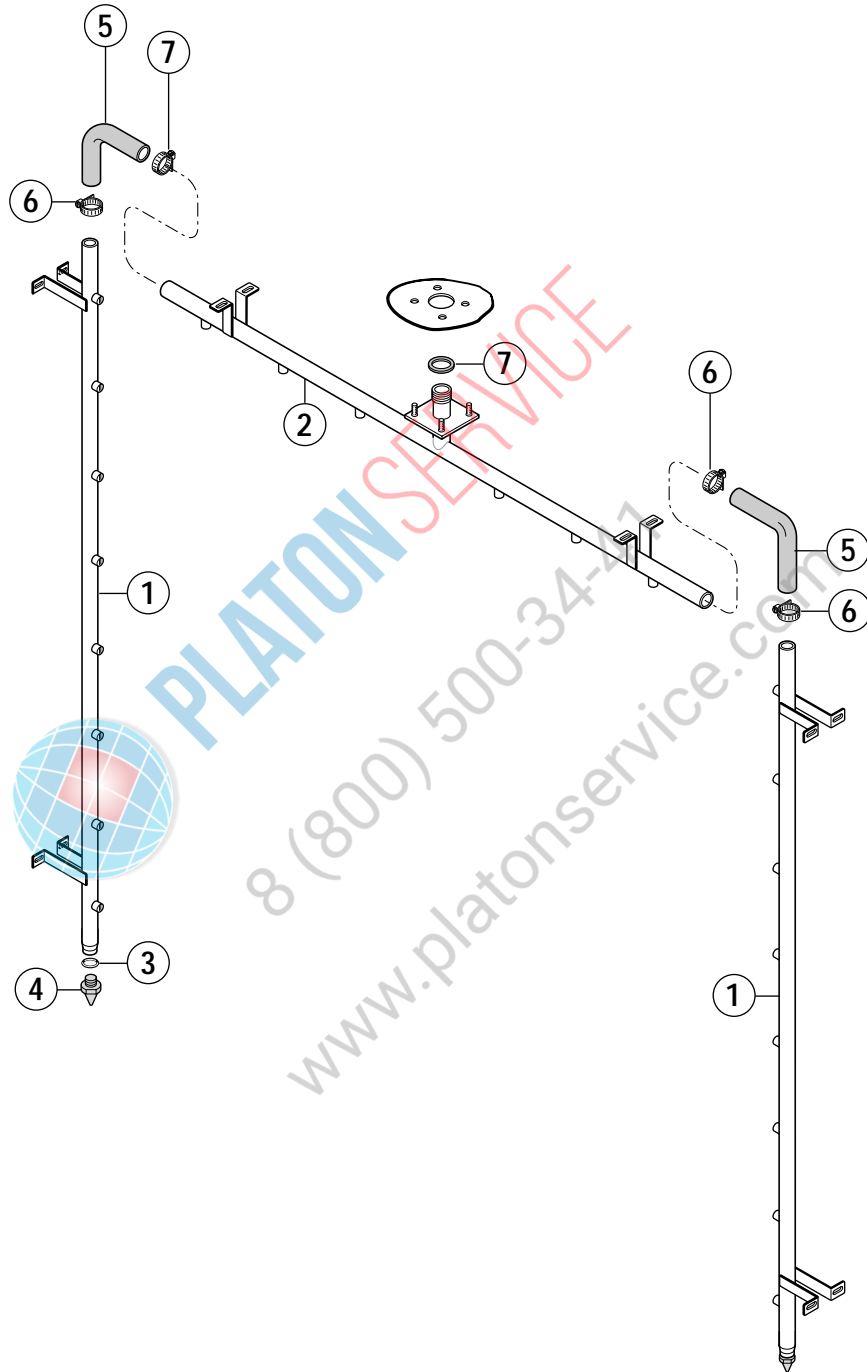

key no. Pos.-Nr. réf.	part no. Teile-Nr. no. pièce	quantity Anzahl quantité	part name Teile-Benennung nom de la pièce
01	00-698741-007	2	Rinse arm (lateral)
02	00-884250-001	1	Rinse arm (top side)
03	00-067500-084	2	O-ring
04	00-229330-000	2	Plug
05	00-698743-001	2	Hose
07	00-166513-001	4	Hose clamp
07	00-168611-009	1	Gasket

PLATON SERVICE

8 (800) 500-34-47

www.platonservice.com