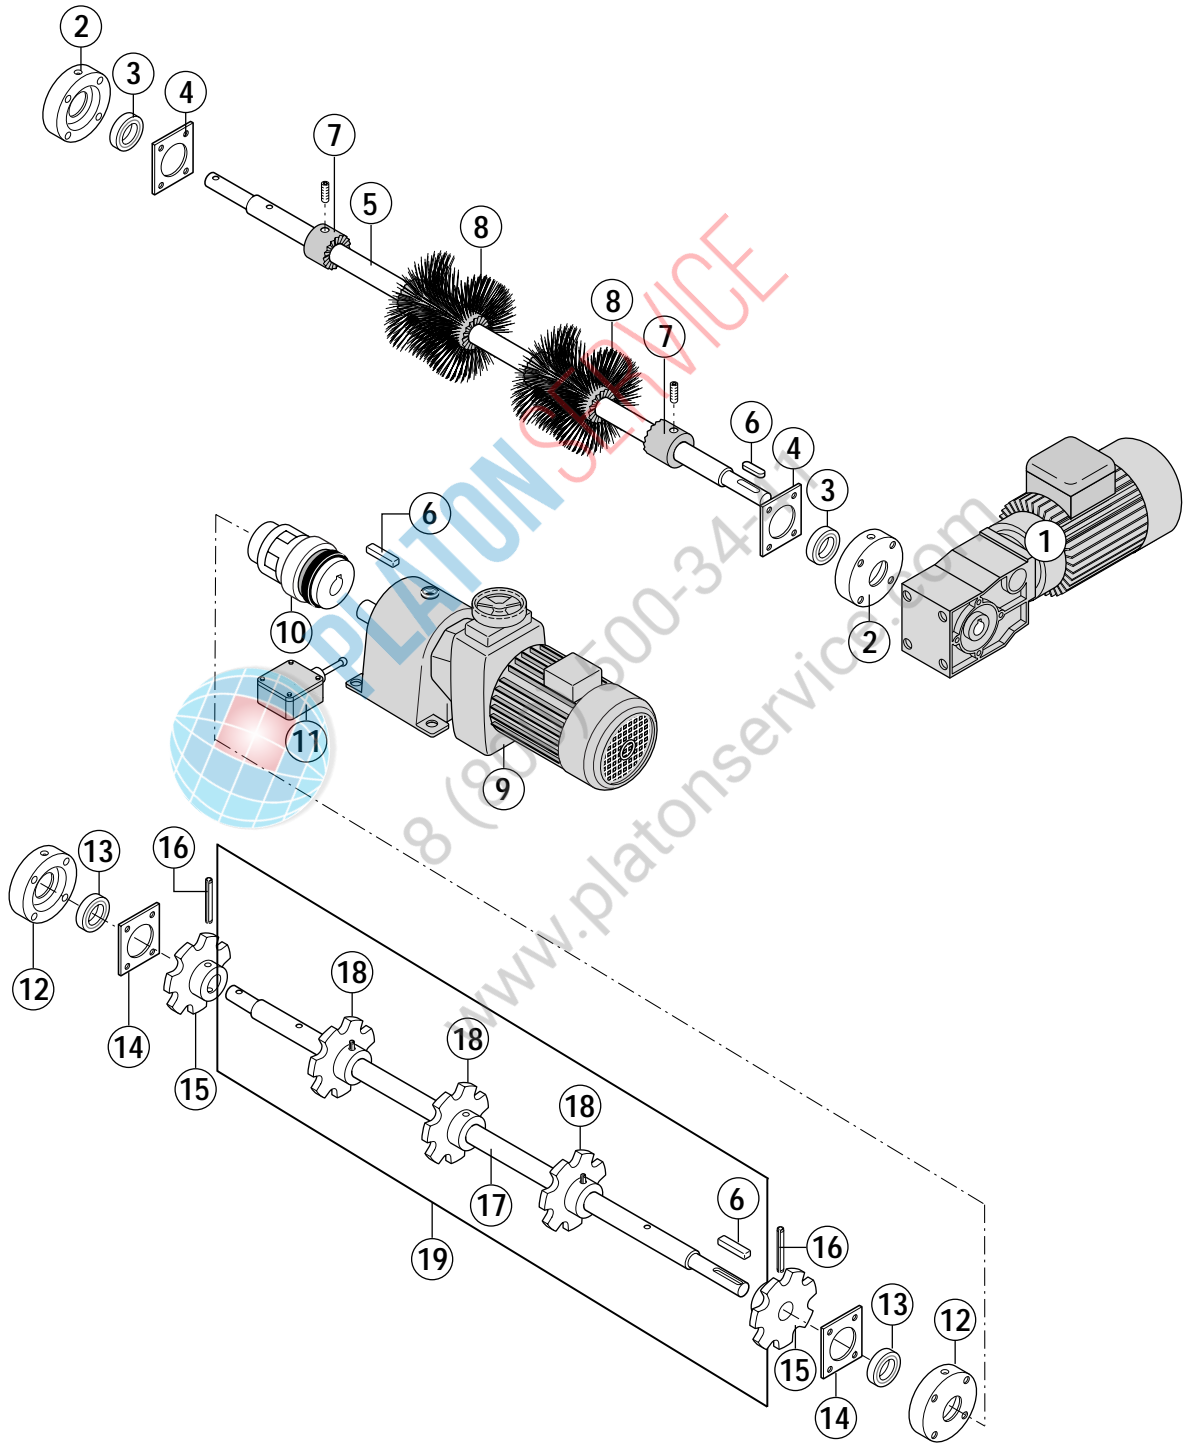

key no. Pos.-Nr. réf.	part no. Teile-Nr. no. pièce	quantity Anzahl quantité	part name Teile-Benennung nom de la pièce
01	01-247802-003	1	Rail
02	01-247802-004	2	Rail
03	01-247804-003	1	Rail
04	01-247804-004	1	Guide
05	01-247804-005	1	Guide
06	01-247804-006	1	Guide
07	01-247804-006	1	Guide
08	01-247804-010	2	Guide
09	00-899420-001	24	Holder
10	01-248075-001	2	Guide
11	01-248055-009	2	Guide
12	00-248055-010	2	Guide
13	00-248055-011	2	Guide
14	00-248055-012	2	Guide
15	00-248055-013	2	Guide
16	00-248055-014	1	Guide
17	00-248055-015	1	Guide
18	00-248055-016	2	Guide

PLATON SERVICE

8 (800) 500-34-41

www.platonservice.com

key no. Pos.-Nr. réf.	part no. Teile-Nr. no. pièce	quantity Anzahl quantité	part name Teile-Benennung nom de la pièce
01	00-897 039-001	1	Motor (see wiring diagram)
02	00-374610-008	2	Flange
03	00-301302-006	2	Ball bearing
04	00-378164-002	2	Fixing plate
05	01-247737-001	1	Shaft
06	00-602317-000	3	Key
07	00-378109-000	2	Stopper
08	00-378289-000	10	Brush
09	00-780836-003	1	Motor (see wiring diagram)
10	00-895380-001	1	Clutch
11	00-895380-011	1	End switch
12	00-229236-000	2	Flange
13	00-602748-000	2	Ball bearing
14	01-247721-001	2	Fixing device
15	01-290722-001	2	Chain wheel
16	00-609756-000	5	Grooved pin
17	01-290721-001	1	Shaft
18	01-290723-001	3	Chain wheel
19	01-290720-001	3	Shaft (complete)

Conveyor 00-378034-006
 Convoyeur 00-378034-006

Deviation shaft
 Arbre de déviation

key no. Pos.-Nr. réf.	part no. Teile-Nr. no. pièce	quantity Anzahl quantité	part name Teile-Benennung nom de la pièce
01	00-733383-001	-	Catch
02	00-378138-000	-	Conveyor link
03	00-378137-000	-	Support link
04	00-378150-001	-	Spacer
05	00-602288-000	-	Washer
06	00-378150-007	-	Spacer
07	00-602884-000	-	Cotter pin
08	00-378215-001	-	Rod
09	00-081100-000	-	Conveyor link
10	00-378195-002	2	Flange
11	00-301302-007	2	Ball bearing
12	00-375370-000	2	Fixing device
13	00-602849-000	5	Grooved pin
14	00-303598-000	2	Chain wheel
15	00-378192-003	1	Shaft
16	00-378144-000	3	Chain wheel